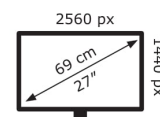

2019/2013

Technische Daten ProArt PA278CV

Bildschirm	
Bildschirmdiagonale:	68,6 cm (27 Zoll)
Bildschirmauflösung:	2560 x 1440 Pixel
Natives Seitenverhältnis:	16:9
Bildschirmtechnologie:	LED
Touchscreen:	Nein
HD-Typ:	Quad HD
Panel-Typ:	IPS
Bildschirmform:	Flach
Kontrastverhältnis:	1000:1
Maximale Bildwiederholrate:	75 Hz
Anzahl der Farben des Displays:	16,7 Millionen Farben
Typ der Hintergrundbeleuchtung:	LED
Helligkeit (typisch):	350 cd/m ²
Reaktionszeit:	5 ms
Unterstützte Grafik-Auflösungen:	2560 x 1440
Seitenverhältnis:	16:9
Kontrastverhältnis (dynamisch):	10000000:1
Dynamisches Kontrastverhältnis Marketingbezeichnung:	SmartContrast
Bildwinkel, horizontal:	178°
Bildwinkel, vertikal:	178°
Pixel Abstand:	0,233 x 0,233 mm
Sichtbare Größe (horizontal):	59,7 cm
Sichtbare Größe (vertikal):	33,6 cm
Digital horizontale Frequenz:	30 – 112 kHz
Digital vertikale Frequenz:	46 – 75 Hz
sRGB Abdeckung (klassisch):	100%

HDMI-Version:	1.4
Anzahl DisplayPort Anschlüsse:	2
DisplayPorts-Version:	1.2
Audioanschlüsse:	Nein
Kopfhörerausgänge:	1
Kopfhörer-Anschluss:	3,5 mm
HDCP:	Ja

Gewicht und Abmessungen	
Gerätebreite (inkl. Fuß):	615 mm
Gerätetiefe (inkl. Fuß):	228 mm
Gerätehöhe (inkl. Fuß):	524 mm
Gewicht (mit Ständer):	8,4 kg
Breite (ohne Standfuß):	61,5 cm
Tiefe (ohne Standfuß):	5,4 cm
Höhe (ohne Standfuß):	37,2 cm

Verpackungsdaten	
Verpackungsbreite:	731 mm
Verpackungstiefe:	227 mm
Verpackungshöhe:	456 mm
Paketgewicht:	10,7 kg
Verpackungsart:	Box

Ergonomie	
VESA-Halterung:	Ja
Kabelsperr-Slot:	Ja
Höhenverstellung:	Ja
Panel-Montage-Schnittstelle:	100 x 100 mm
Slot-Typ Kabelsperr:	Kensington

Höheneinstellung:	15 cm
Pivot:	Ja
Pivot Winkel:	-90 – 90°
Schwenkbar:	Ja
Schwenkwinkelbereich:	-45 – 45°
kippar:	Ja
Neigungswinkelbereich:	-5 – 35°

Lieferumfang

Mitgelieferte Kabel:	AC, DisplayPort, HDMI, USB Typ-C
----------------------	----------------------------------