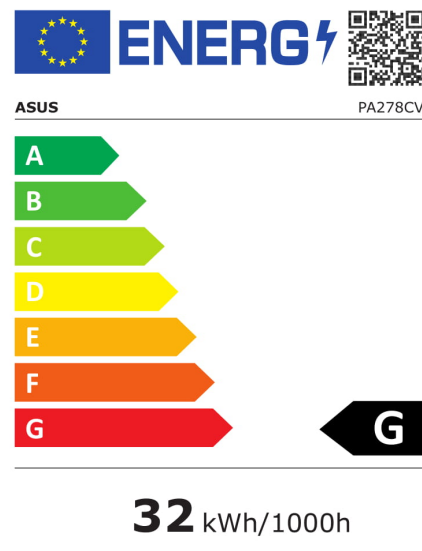

ProArt PA278CV

EAN 4718017910040

Produkt Nummer 90LM06Q0-B01370

- 68,58cm (27 Zoll) WQHD (2560 x 1440) IPS-Monitor mit LED-Hintergrundbeleuchtung, weitem 178°-Betrachtungswinkel sowie breitem internationalem Farbstandard von 100% sRGB und 100% Rec. 709
- Calman-Verifizierung mit ab Werk vorkalibrierten Einstellungen für eine hervorragende Farbgenauigkeit $\Delta E < 2$
- Umfangreiche Anschlussmöglichkeiten, inklusive DP over USB-C™ mit 65W Power Delivery, DisplayPort, HDMI und einem USB-Hub
- 75Hz Bildwiederholrate und Adaptive-Sync-Technologie (48~75Hz) für animierte Inhalte mit schneller Action und zum Verhindern von Tearing
- Über die DisplayPort-Schnittstelle können bis zu vier Monitore in Reihe geschaltet (Daisy-Chain) und gleichzeitig genutzt werden

2019/2013

Technische Daten ProArt PA278CV

Bildschirm	
Bildschirmdiagonale:	68,6 cm (27 Zoll)
Bildschirmauflösung:	2560 x 1440 Pixel
Natives Seitenverhältnis:	16:9
Bildschirmtechnologie:	LED
Touchscreen:	Nein
HD-Typ:	Quad HD
Panel-Typ:	IPS
Bildschirmform:	Flach
Kontrastverhältnis:	1000:1
Maximale Bildwiederholrate:	75 Hz
Anzahl der Farben des Displays:	16,7 Millionen Farben
Typ der Hintergrundbeleuchtung:	LED
Helligkeit (typisch):	350 cd/m ²
Reaktionszeit:	5 ms
Unterstützte Grafik-Auflösungen:	2560 x 1440
Seitenverhältnis:	16:9
Kontrastverhältnis (dynamisch):	10000000:1
Dynamisches Kontrastverhältnis Marketingbezeichnung:	SmartContrast
Bildwinkel, horizontal:	178°
Bildwinkel, vertikal:	178°
Pixel Abstand:	0,233 x 0,233 mm
Sichtbare Größe (horizontal):	59,7 cm
Sichtbare Größe (vertikal):	33,6 cm
Digital horizontale Frequenz:	30 – 112 kHz
Digital vertikale Frequenz:	46 – 75 Hz
sRGB Abdeckung (klassisch):	100%

Leistung	
Energieeffizienzklasse (SDR):	G
Energieverbrauch (SDR) pro 1.000 Stunden:	32 kWh
Stromverbrauch (Standardbetrieb):	21,28 W
Stromverbrauch (PowerSave):	0,5 W
AC Eingangsspannung:	100 – 240 V
AC Eingangsfrequenz:	50/60 Hz
Energieeffizienzsкала:	A bis G