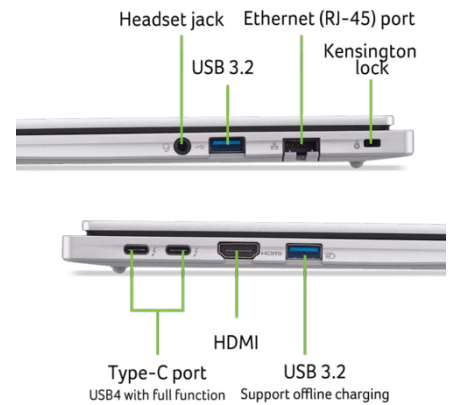

Acer TMP214-56-TCO-7000

SPEZIFIKATIONEN

Bestellinformationen

Serie	Travelmate P2
Modellbezeichnung	TMP214-56-TCO-7000
Artikelnummer	NX.BD3EG.002
EAN	4711474304209
Kurzbeschreibung	14" Acer ComfyView™ WUXGA IPS (matt) / Intel® Core™ 7 Prozessor 150U / 16 GB DDR5 RAM / 512 GB SSD / Intel® Grafik / Windows 11 Pro (64-bit) / Pure Silver

Betriebssystem

Betriebssystem	Windows 11 Pro (64-bit)

Gehäuse

Gehäuse / Farbe	Pure Silver
Serviceklappe	-
Abmessungen	319.9 (W) x 235.4 (D) x 19.95 (H) mm
Gewicht	1.6 kg
Passiv gekühlt (lüfterlos)	-

Display

Displaygröße	14"
Display-Typ	Acer ComfyView™ WUXGA IPS Display mit LED-Backlight (matt)
Display-Auflösung in Pixel	1.920 x 1.200
Seitenverhältnis	16:10

Prozessor

Prozessor	Intel® Core™ 7 Prozessor 150U
Taktfrequenz	1,8 GHz Basistakt (Bis zu 5,4 GHz max. Leistungstaktrate)
Cache	12 MB Intel® Smart Cache
Anzahl Prozessorkerne / Threads	2 Performance-cores + 8 Efficient-cores / 12 Threads
NPU	-

Speicher und Laufwerke

Arbeitsspeicher	16 GB DDR5 RAM
Arbeitsspeicherbelegung	1 x 16 GB DDR5 RAM
Maximaler Arbeitsspeicher	Bis zu 64GB DDR5 Speicher bis zu 5200 MT/s
Massenspeicher	512 GB PCIe Gen4 NVMe Solid-State-Drive (SSD)

Grafikkarte

Grafikkarte	Intel® Grafik

Verbindungen

LAN	-
Wireless LAN	Intel® Wi-Fi 6E (802.11 ax)
Wireless WAN / SIM-Karte	Nein
Wireless Gigabit	Intel® Wireless Wi-Fi 6E AX211
Bluetooth	Bluetooth® 5.3
NFC	Nein

IO Anschlüsse

HDMI	HDMI® 2.1
Displayport	-
Thunderbolt	Thunderbolt™ 4 (über USB-C)
USB 3.2	2x USB 3.2 Gen 1 (1x power-off USB charging)
USB 3.1	-
USB 3.0	-
USB 2.0	-
USB 4.0	-
Ethernet (RJ-45)	Ja
Kartenleser	MicroSD Kartenleser
Smart Card Reader	-
Audio Anschluss	3,5 mm Kopfhörer-/Lautsprecherbuchse
Docking Anschluss	Ja

Eingabe

Tastatur	80-/81-/84-Tasten Acer-Tastaturlayout mit internationaler Sprachunterstützung, einschließlich Anzeigen für CapsLock und F4/ Mikrofonstummschaltung
Tastaturlayout	Deutsch (QWERTZ)
Tastatur hintergrundbeleuchtet	Ja
Touchpad	Multi-Gesten-Touchpad