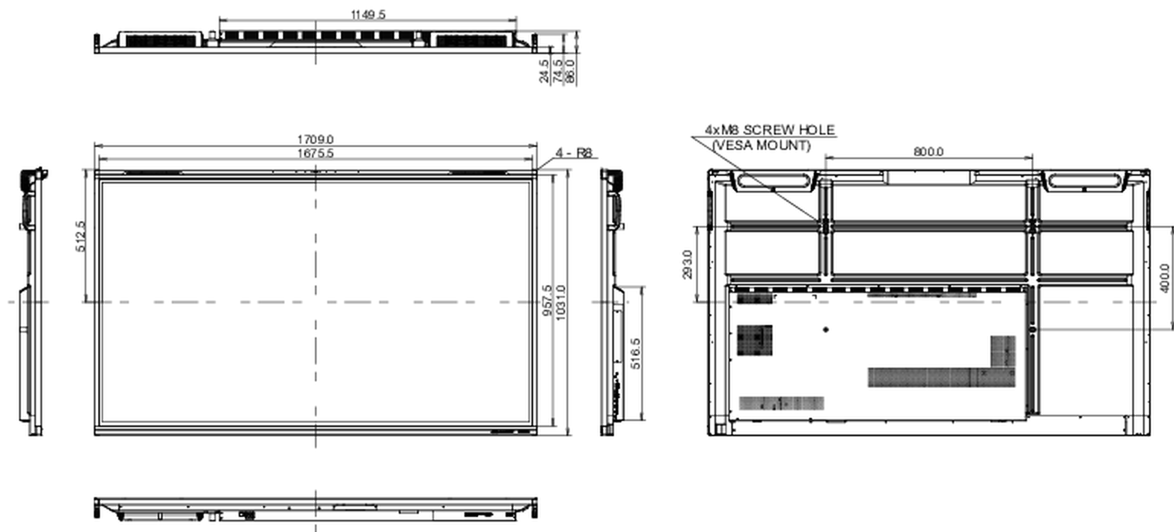

## 10 ABMESSUNGEN / GEWICHT

|                                  |                     |
|----------------------------------|---------------------|
| Produkt Abmessungen B x H x T    | 1709 x 1031 x 86mm  |
| Verpackung Abmessungen B x H x T | 1863 x 1148 x 225mm |
| Gewicht (ohne Verpackung)        | 51.5kg              |
| Gewicht (inkl Verpackung)        | 60.8kg              |
| EAN code                         | 4948570122035       |