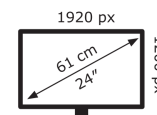

15 kWh/1000h

2019/2013

Technische Daten PA248CRV

Bildschirm	
Bildschirmdiagonale:	61,2 cm (24.1")
Display-Auflösung:	1920 x 1200 Pixel
Natives Seitenverhältnis:	16:10
Bildschirmtechnologie:	LCD
Touchscreen:	Nein
HD-Typ:	WUXGA
Panel-Typ:	IPS
Bildschirmform:	Flach
Kontrastverhältnis:	1000:1
Maximale Bildwiederholrate:	75 Hz
Anzahl der Farben des Displays:	16,7 Millionen Farben
Typ der Hintergrundbeleuchtung:	LED
Helligkeit (typisch):	350 cd/m ²
Reaktionszeit:	5 ms
Blendfreier Bildschirm:	Ja
Bildwinkel, horizontal:	178°
Bildwinkel, vertikal:	178°
Pixel Abstand:	0,27 x 0,27 mm
Pixeldichte:	94 ppi
Sichtbare Größe (horizontal):	51,8 cm
Sichtbare Größe (vertikal):	32,4 cm
Digital horizontale Frequenz:	95 – 95 kHz
Digital vertikale Frequenz:	48 – 75 Hz
High Dynamic Range Video (HDR) Unterstützung:	Ja
Technologie mit hohem Dynamikbereich (HDR):	High Dynamic Range 10 (HDR10)
RGB-Farbraum:	DCI-P3
Farbskala:	97%
sRGB Abdeckung (klassisch):	100%

Gewicht und Abmessungen	
Gerätebreite (inkl. Fuß):	531,7 mm
Gerätetiefe (inkl. Fuß):	190,4 mm
Gerätehöhe (inkl. Fuß):	529,2 mm
Gewicht (mit Ständer):	5,9 kg
Breite (ohne Standfuß):	531,7 mm
Tiefe (ohne Standfuß):	44,1 mm
Höhe (ohne Standfuß):	350,2 mm
Gewicht (ohne Ständer):	4,2 kg

Verpackungsdaten	
Verpackungsbreite:	610 mm
Verpackungstiefe:	126 mm
Verpackungshöhe:	414 mm
Paketgewicht:	8,5 kg
Verpackungsart:	Box

Ergonomie

VESA-Halterung:	Ja
Kabelsperre-Slot:	Ja
Höhenverstellung:	Ja
Panel-Montage-Schnittstelle:	100 x 100 mm
Wandmontage:	Ja
Slot-Typ Kabelsperre:	Kensington
Höheneinstellung:	13 cm
Pivot:	Ja
Pivot Winkel:	-90 – 90°
Schwenkbar:	Ja
Schwenkwinkelbereich:	-30 – 30°
Neigungswinkelbereich:	-5 – 23°
Neigungsverstellung:	Ja