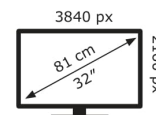

33 kWh/1000h

ABCDEF**G**
HDR
80 kWh/1000h

2019/2013

Technische Daten PA329CV

Bildschirm	
Bildschirmdiagonale:	81,3 cm (32 Zoll)
Bildschirmauflösung:	3840 x 2160 Pixel
Natives Seitenverhältnis:	16:9
Touchscreen:	Nein
HD-Typ:	4K Ultra HD
Panel-Typ:	IPS
Bildschirmform:	Flach
Kontrastverhältnis:	1000:1
Maximale Bildwiederholrate:	60 Hz
Anzahl der Farben des Displays:	1,073 Milliarden Farben
Typ der Hintergrundbeleuchtung:	LED
Helligkeit (typisch):	350 cd/m ²
Reaktionszeit:	5 ms
Display-Oberfläche:	Matt
Kontrastverhältnis (dynamisch):	100000000:1
Dynamisches Kontrastverhältnis Marketingbezeichnung:	SmartContrast
Bildwinkel, horizontal:	178°
Bildwinkel, vertikal:	178°
Pixel Abstand:	0,1845 x 0,1845 mm
Sichtbare Größe (horizontal):	70,8 cm
Sichtbare Größe (vertikal):	39,9 cm
Digital horizontale Frequenz:	29 – 160 kHz
Digital vertikale Frequenz:	40 – 60 Hz
High Dynamic Range Video (HDR) Unterstützung:	Ja
Technologie mit hohem Dynamikbereich (HDR):	High Dynamic Range 10 (HDR10)
RGB-Farbraum:	sRGB
sRGB Abdeckung (klassisch):	100%

HDMI-Version:	2.0
Anzahl DisplayPort Anschlüsse:	1
DisplayPorts-Version:	1.2
HDCP:	Ja

Gewicht und Abmessungen	
Gerätebreite (inkl. Fuß):	727,1 mm
Gerätetiefe (inkl. Fuß):	245 mm
Gerätehöhe (inkl. Fuß):	601,5 mm
Gewicht (mit Ständer):	12,6 kg
Breite (ohne Standfuß):	72,7 cm
Tiefe (ohne Standfuß):	6,77 cm
Höhe (ohne Standfuß):	42,8 cm
Gewicht (ohne Ständer):	8,03 kg

Verpackungsdaten	
Verpackungsbreite:	840 mm
Verpackungstiefe:	280 mm
Verpackungshöhe:	516 mm
Paketgewicht:	17,6 kg

Ergonomie	
VESA-Halterung:	Ja
Kabelsperr-Slot:	Ja
Höhenverstellung:	Ja
Panel-Montage-Schnittstelle:	100 x 100 mm
Slot-Typ Kabelsperr:	Kensington
Höheneinstellung:	13 cm