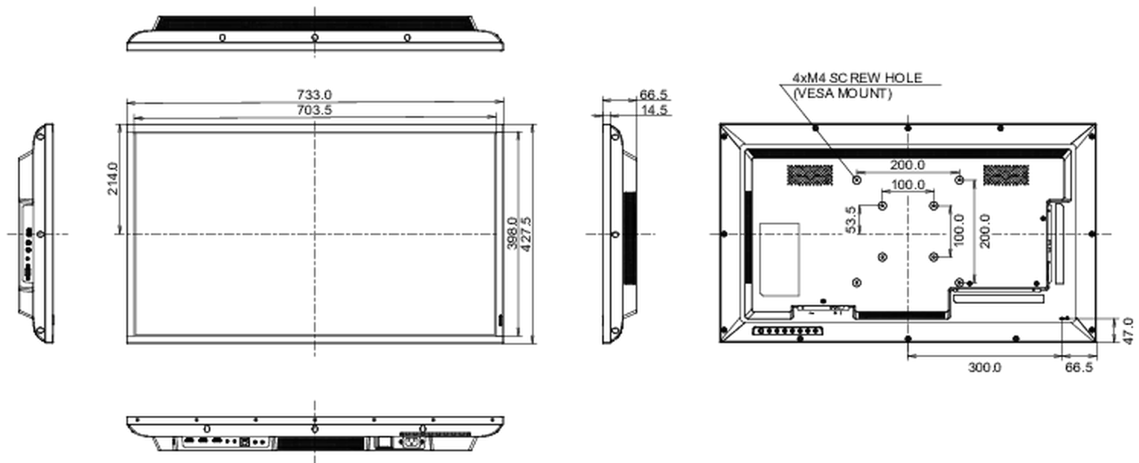

08 LEISTUNG

Vorschriften	CB, CE, TÜV-Bauart, EAC, RoHS support, ErP, WEEE, REACH
Energieeffizienzklasse (Regulation (EU) 2017/1369)	G
REACH SVHC	über 0.1% Blei enthalten

09 ABMESSUNGEN / GEWICHT

Produkt Abmessungen B x H x T	733 x 427.5 x 66.5mm
Verpackung Abmessungen B x H x T	823 x 545 x 132mm
Gewicht (ohne Verpackung)	5.3kg
Gewicht (inkl Verpackung)	7.8kg
EAN code	4948570120918