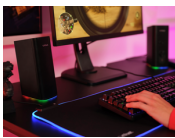

24970_pictures_lifestyle_visual_5.jpg

ImageWidth: 3.000 px
ImageHeight: 2.250 px
ImageResolution: 300 dpi