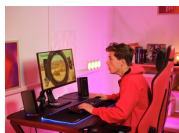

24970_pictures_lifestyle_visual_1.jpg

ImageWidth: 3.000 px

ImageHeight: 2.250 px

ImageResolution: 300 dpi