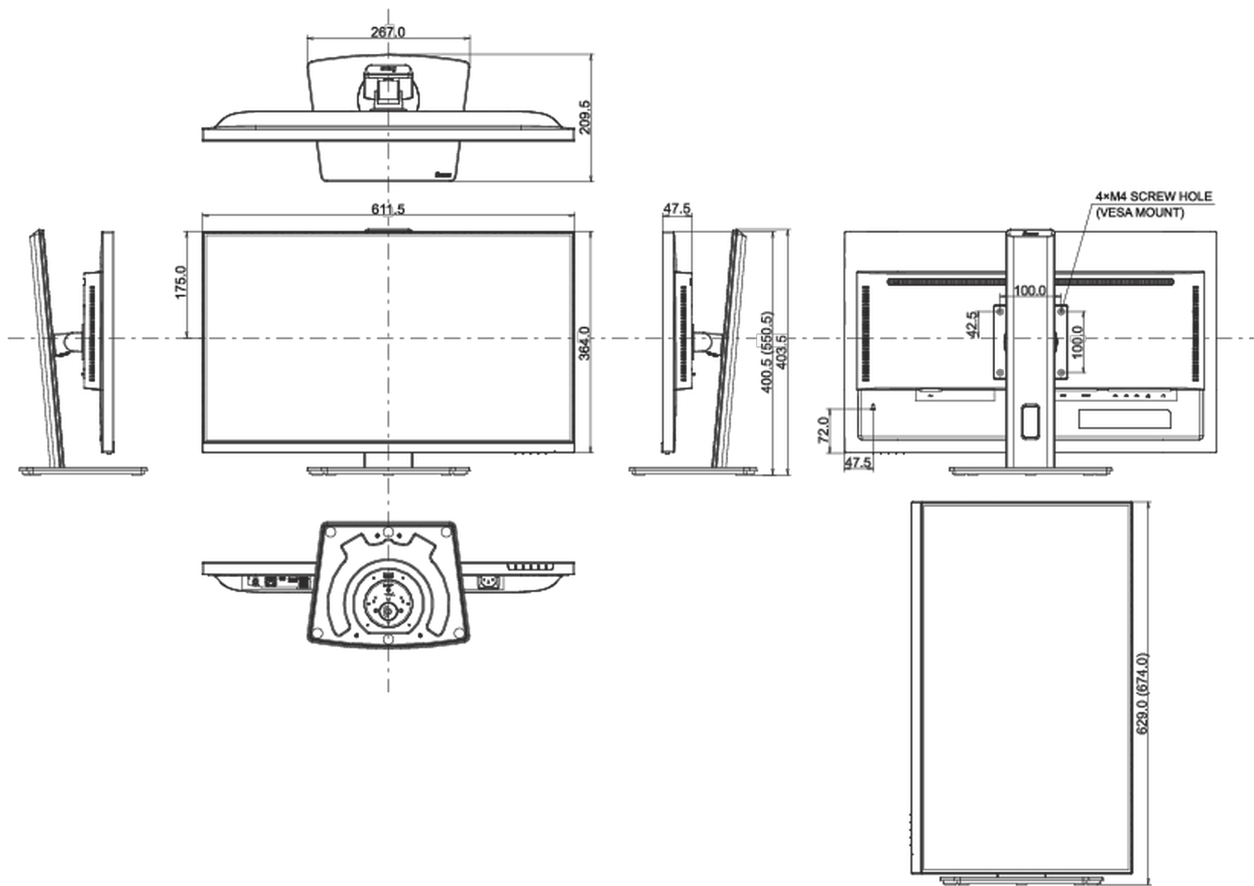

## 04 MECHANISCH

<b>Verstellmöglichkeiten</b>	Höhe, Swivel, Tilt, Pivot (Rotation auf beiden Seiten)
<b>Höhenverstellbar</b>	150mm
<b>Rotierbar (Pivotfunktion)</b>	90°
<b>Drehwinkel</b>	90°; 45 ° links; 45° rechts
<b>Neigungswinkel</b>	23° nach oben; 5° nach unten
<b>VESA Halterung</b>	100 x 100mm
<b>Kabelmanagement</b>	ja

## 08 ABMESSUNGEN / GEWICHT

<b>Produkt Abmessungen B x H x T</b>	611.5 x 400.5 (550.5) x 209.5mm
<b>Verpackung Abmessungen B x H x T</b>	679 x 427 x 130mm
<b>Gewicht (ohne Verpackung)</b>	6kg
<b>Gewicht (inkl Verpackung)</b>	8.6kg
<b>EAN code</b>	4948570123247