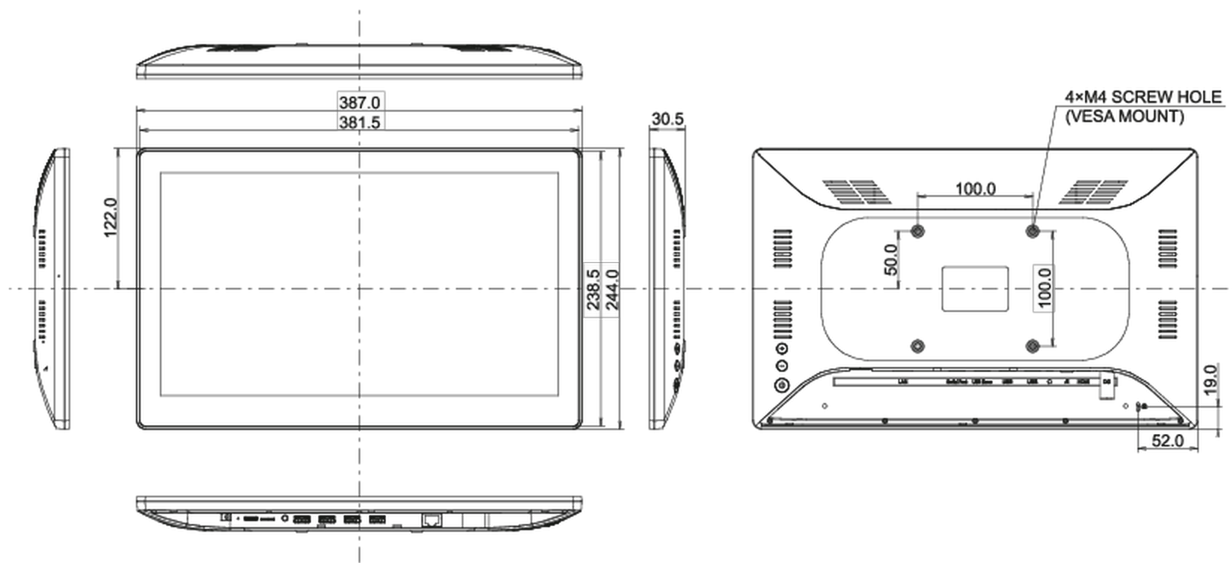

06 MECHANISCH

Ausrichtung Querformat, Hochformat, Face-up

VESA Halterung 100 x 100mm

07 ENTHALTENES ZUBEHÖR

Anleitungen Leitfaden zur Inbetriebnahme, Sicherheits-Hinweise

Sonstige Netzteil

Kabelabdeckung ja

08 STROMVERWALTUNG

Netzteil extern

Stromversorgung DC 12 V

Leistungsaufnahme 12W typisch

09 LEISTUNG

Vorschriften CE

Sonstiges REACH SVHC über 0.1% Blei enthalten

10 ABMESSUNGEN / GEWICHT

Produkt Abmessungen B x H x T 387 x 244 x 30.5mm

Verpackung Abmessungen B x H x T 477 x 295 x 75mm

Gewicht (ohne Verpackung) 1.5kg

Gewicht (inkl Verpackung) 2.4kg

EAN code 4948570118014

Alle Warenzeichen sind eingetragene Handelsmarken. Irrtum und Änderungen in den Spezifikationen vorbehalten. Alle LCD's erfüllen die ISO-9241-307:2008 Pixelfehlerklasse.