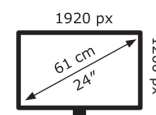

BE24WQLB

EAN 4718017378482

Produkt Nummer 90LM04V1-B01370

- 61,21cm (24,1") WUXGA(1920×1200)-IPS-Panel mit rahmenlosem Design und hohem Betrachtungswinkel sowie 100% sRGB-Farbraumunterstützung
- Umfassende Anschlussmöglichkeiten mit DisplayPort, HDMI, D-Sub, Audio-Eingang, Kopfhöreranschluss und vier USB-3.0-Anschlüssen für größtmögliche Flexibilität
- Ergonomisches Design mit Höhenverstellung sowie Schwenk-, Neige- und Drehfunktion für eine komfortable Nutzung
- Die Flicker-Free- und Low-Blue-Light-Technologien wurden vom TÜV Rheinland zertifiziert, um einen hohen Sehkomfort zu gewährleisten.

15 kWh/1000h

2019/2013

Technische Daten BE24WQLB

Bildschirm	
Bildschirmdiagonale:	61,2 cm (24.1 Zoll)
Bildschirmauflösung:	1920 x 1200 Pixel
Natives Seitenverhältnis:	16:10
Panel-Typ:	IPS
HD-Typ:	WUXGA
Bildschirmform:	Flach
Kontrastverhältnis:	1000:1
Anzahl der Farben des Displays:	16,78 Millionen Farben
Helligkeit (typisch):	300 cd/m ²
Reaktionszeit:	5 ms
Display-Oberfläche:	Matt
Unterstützte Grafik-Auflösungen:	1920 x 1200 (WUXGA)
Seitenverhältnis:	16:10
Kontrastverhältnis (dynamisch):	100000000:1
Dynamisches Kontrastverhältnis Marketingbezeichnung:	SmartContrast
Blickwinkel, horizontal:	178°
Blickwinkel, vertikal:	178°
Horizontaler Scanbereich:	30 – 105 kHz
Vertikaler Scanbereich:	49 – 75 Hz
Sichtbare Größe (horizontal):	51,8 cm
Sichtbare Größe (vertikal):	32,4 cm
RGB-Farbraum:	sRGB
sRGB Abdeckung (klassisch):	100%

PC Audio-Eingang:	Ja
HDCP:	Ja
Stromeingang:	Ja

Gewicht und Abmessungen	
Gerätebreite (inkl. Fuß):	533 mm
Gerätetiefe (inkl. Fuß):	211 mm
Gerätehöhe (inkl. Fuß):	505 mm
Gewicht (mit Ständer):	6,1 kg
Breite (ohne Standfuß):	53,3 cm
Tiefe (ohne Standfuß):	4,7 cm
Höhe (ohne Standfuß):	36 cm
Gewicht (ohne Ständer):	3,9 kg