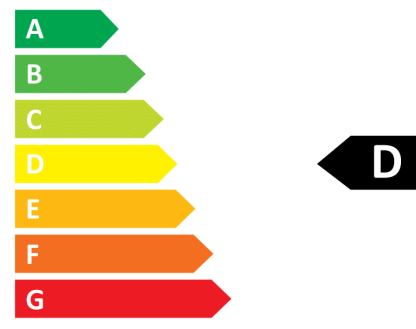

BE24WQLB

EAN 4718017378482

Produkt Nummer 90LM04V1-B01370

- 61,21cm (24,1") WUXGA(1920×1200)-IPS-Panel mit rahmenlosem Design und hohem Betrachtungswinkel sowie 100% sRGB-Farbraumunterstützung
- Umfassende Anschlussmöglichkeiten mit DisplayPort, HDMI, D-Sub, Audio-Eingang, Kopfhöreranschluss und vier USB-3.0-Anschlüssen für größtmögliche Flexibilität
- Ergonomisches Design mit Höhenverstellung sowie Schwenk-, Neige- und Drehfunktion für eine komfortable Nutzung
- Die Flicker-Free- und Low-Blue-Light-Technologien wurden vom TÜV Rheinland zertifiziert, um einen hohen Sehkomfort zu gewährleisten.

15 kWh/1000h

2019/2013

Technische Daten BE24WQLB

Bildschirm	
Bildschirmdiagonale:	61,2 cm (24.1 Zoll)
Bildschirmauflösung:	1920 x 1200 Pixel
Natives Seitenverhältnis:	16:10
Panel-Typ:	IPS
HD-Typ:	WUXGA
Bildschirmform:	Flach
Kontrastverhältnis:	1000:1
Anzahl der Farben des Displays:	16,78 Millionen Farben
Helligkeit (typisch):	300 cd/m ²
Reaktionszeit:	5 ms
Display-Oberfläche:	Matt
Unterstützte Grafik-Auflösungen:	1920 x 1200 (WUXGA)
Seitenverhältnis:	16:10
Kontrastverhältnis (dynamisch):	100000000:1
Dynamisches Kontrastverhältnis Marketingbezeichnung:	SmartContrast
Blickwinkel, horizontal:	178°
Blickwinkel, vertikal:	178°
Horizontaler Scanbereich:	30 – 105 kHz
Vertikaler Scanbereich:	49 – 75 Hz
Sichtbare Größe (horizontal):	51,8 cm
Sichtbare Größe (vertikal):	32,4 cm
RGB-Farbraum:	sRGB
sRGB Abdeckung (klassisch):	100%