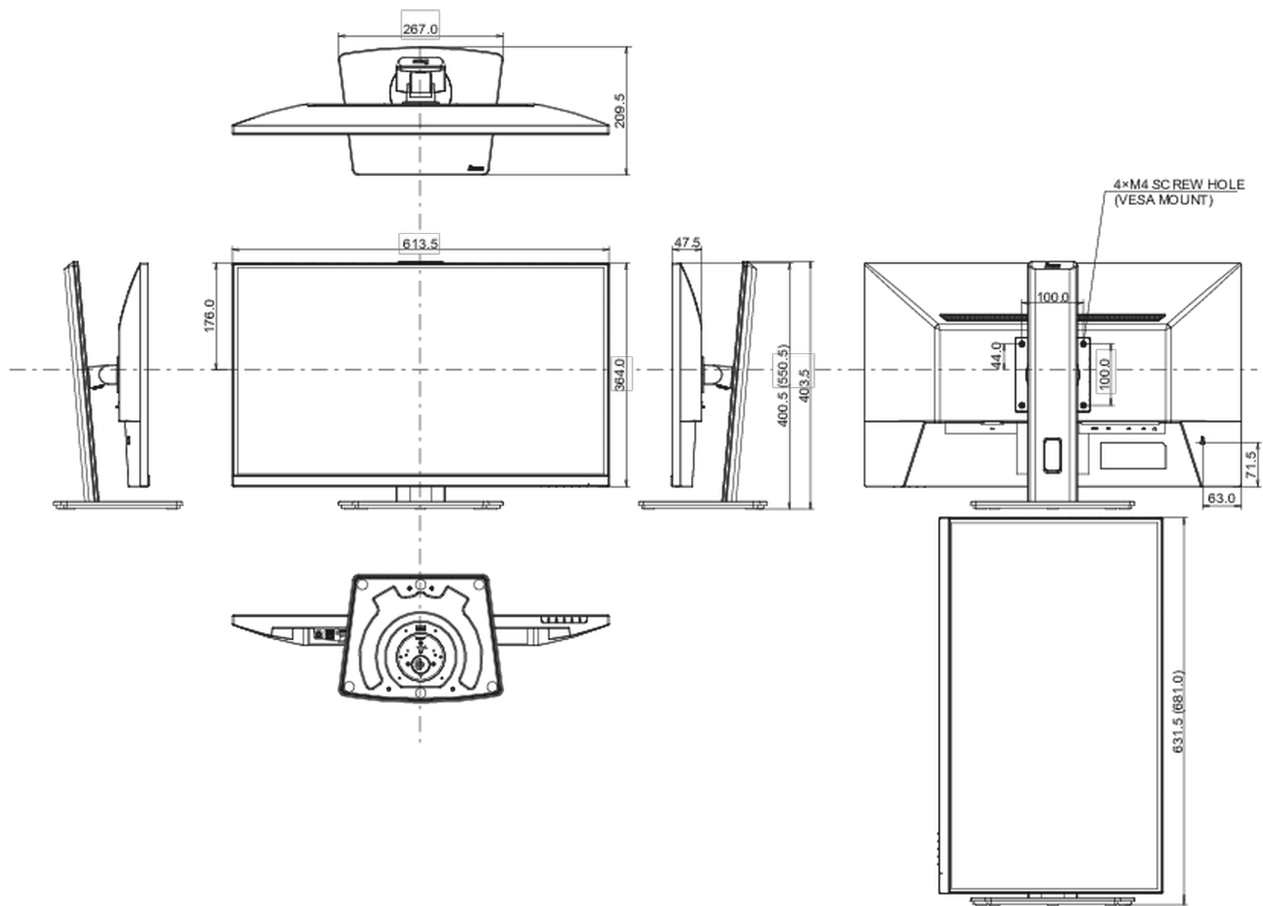

Alle Warenzeichen sind eingetragene Handelsmarken. Irrtum und Änderungen in den Spezifikationen vorbehalten. Alle LCD's erfüllen die ISO-9241-307:2008 Pixelfehlerklasse.

© IYAMA CORPORATION. ALL RIGHTS RESERVED