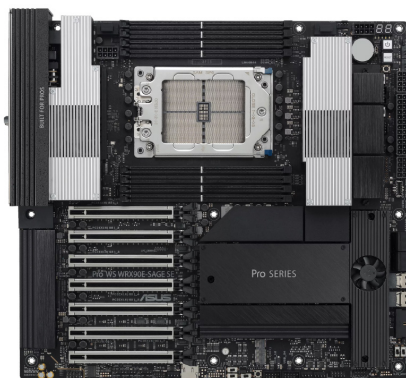

bluechip BUSINESSline Workstation WS3301

Hardware

Marke: bluechip
 Gehäuse: Workstation Tower
 Abmessungen: 566 mm (H) x 240 mm (B) x 646 mm (T)
 Stromversorgung: 1000 Watt (80Plus Gold zertifiziert)
 Motherboard: ASUS Pro WS WRX90E-SAGE SE
 Chipsatz: AMD® WRX90
 CPU Sockel: 1 x sTR5
 Prozessor: AMD® Ryzen™ Threadripper™ PRO 7965WX
 (24 Kerne, bis zu 5.30 GHz)
 Hauptspeicher: 32 GB DDR5 ECC reg. (8 Sockel, bis zu 2 TB)
 Speichermedium: 1 TB NVMe SSD
 Schnittstellen (front): 1 x USB 3.2 Gen 2x2 Type-C,
 2 x USB 3.2 Gen 1 Type-A, 2 x USB 2.0,
 Kopfhörer, Mikrophon
 Schnittstellen (rear): 2 x USB4 Type-C (40 Gb/s),
 6 x USB 3.2 Gen 2, 1 x USB 2.0, 2-in-1 Audio,
 Netzwerk: 2 x 10 Gigabit LAN, 1 x Management
 Steckplätze: 6 x PCI Express 5.0 x16 (1 x belegt durch Grafikkarte),
 1 x PCI Express 5.0 x8 (in x16 Slot)
 Grafik: PNY NVIDIA® Quadro RTX™ A4000,
 16 GB GDDR6 Grafikspeicher, 4 x DisplayPort
 Sound: onboard