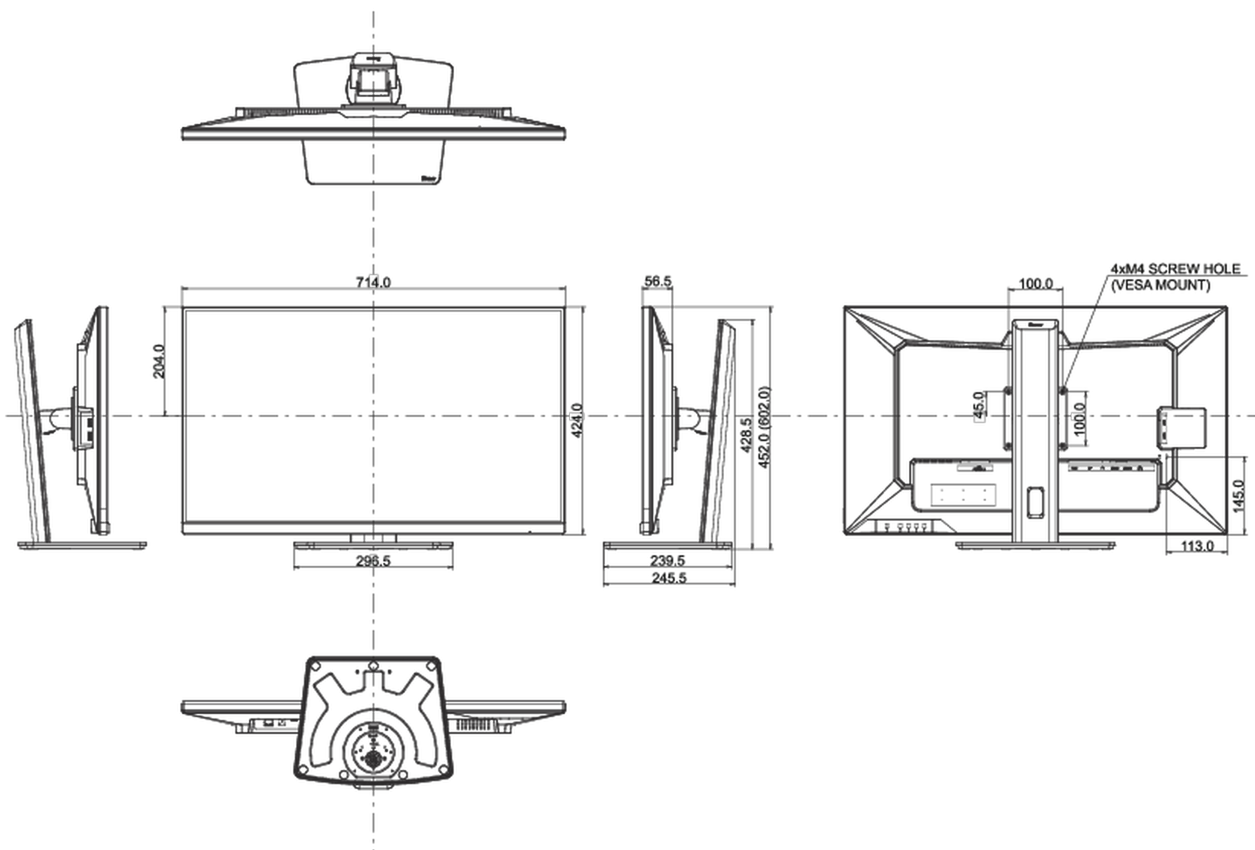

## 08 ABMESSUNGEN / GEWICHT

Produkt Abmessungen B x H x T

714 x 452 (602) x 239.5mm

EAN code

4948570121342

Alle Warenzeichen sind eingetragene Handelsmarken. Irrtum und Änderungen in den Spezifikationen vorbehalten. Alle LCD's erfüllen die ISO-9241-307:2008 Pixelfehlerklasse.