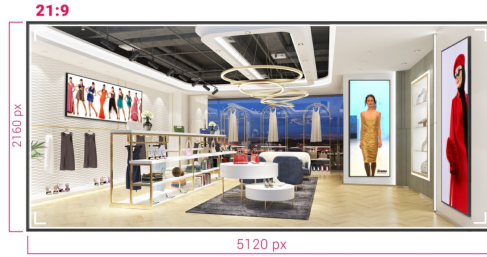

## 105" ( 265.9 cm) Professionelles 5K-UW-Display für spezialisierte 21:9-Panoramabeschilderung im Einzelhandel

Erleben Sie eine echte 21:9-Panorama-Ultra-Wide-Ansicht Ihrer Inhalte mit dem atemberaubenden 105-Zoll-Display von iiyama. Dieses superschlanke Display mit einem dünnem Rahmen zeigt lebendige und überlebensgroße Bilder und Videos in 5K-UW-Auflösung an, in eine Qualität, die einen großen Unterschied ausmacht.

Ob in geschäftskritischen Kontrollräumen oder als lebendiges Digital-Signage-Display im Einzelhandel, bietet es Unternehmen eine einfache und effektive Lösung, um die Aufmerksamkeit des Publikums zu gewinnen. Der LH10551WUS-B1AG wurde für den Dauereinsatz rund um die Uhr entwickelt und kann sowohl im Hoch- als auch im Querformat installiert werden, um in jedem Raum eine anregende Bildsprache zu erzeugen.

## 21:9 Ultra-Wide Display

Mit seinem ultrabreiten Seitenverhältnis bietet dieses professionelle Display eine große Leinwand für kommerzielle Panoramabeschilderungen. Das 21:9-Ultrabreitformat ist auch die perfekte Optimierung für Ihre inhaltlichen Möglichkeiten, die ihre Botschaften verstärken und gleichzeitig Ihr Publikum in einem größeren Maßstab ansprechen.

## 5K - 11 Megapixel

Erleben Sie atemberaubende Bilder mit der 5K-UW-Auflösung (5120x2160), die gestochen scharfe und klare Bilder für ein wirklich beeindruckendes Seherlebnis bietet.