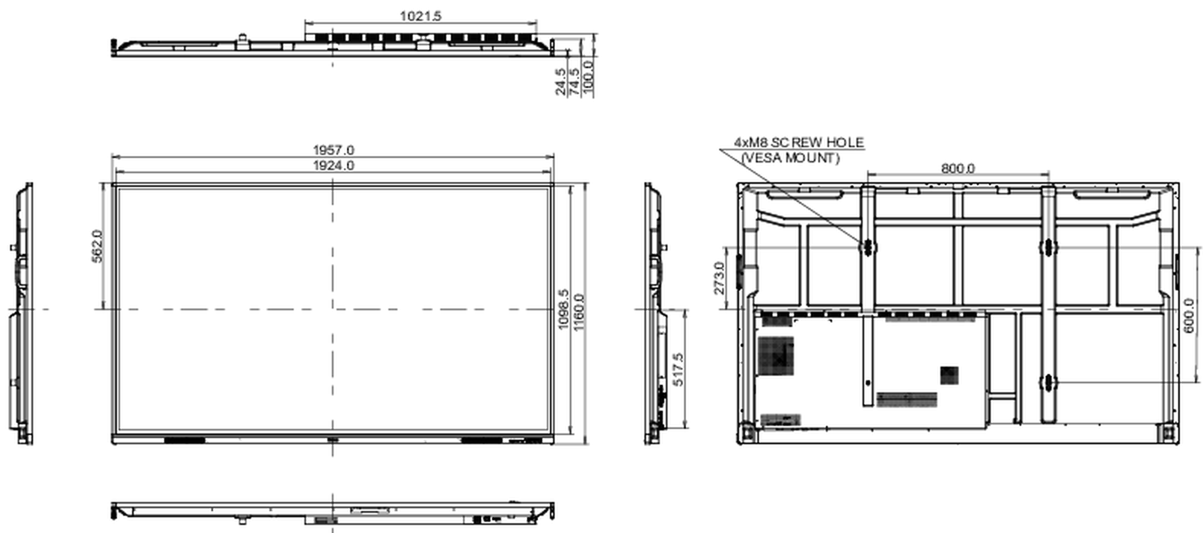

10 ABMESSUNGEN / GEWICHT

Produkt Abmessungen B x H x T	1957 x 1160 x 100mm
Verpackung Abmessungen B x H x T	2110 x 1283 x 225mm
Gewicht (ohne Verpackung)	58.6kg
Gewicht (inkl Verpackung)	75.9kg
EAN code	4948570123711