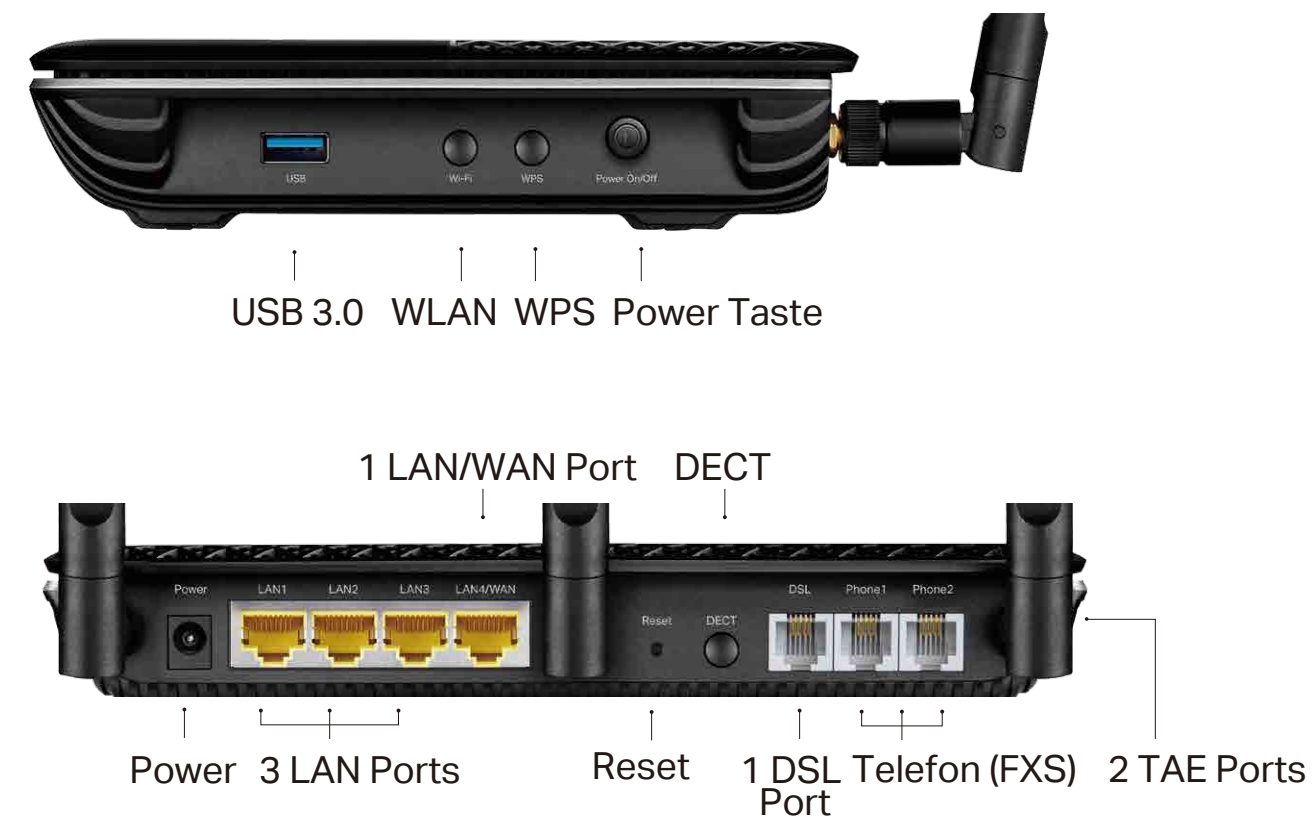

WLAN

- WLAN-Standards: IEEE802.11ac/n/a (5GHz), IEEE802.11b/g/n (2,4GHz)
- Frequenz: 2,4 und 5GHz
- Datenraten: 1733Mbit/s auf 5GHz, 300Mbit/s auf 2,4GHz
- Sendeleistung: <20dBm (2.4GHz), <23dBm (5GHz)
- WLAN-Funktionen: WLAN ein/aus, WMM, WLAN-Statistiken
- WLAN-Sicherheit: WEP mit 64/128 Bit, WPA/WPA2, WPA-PSK/WPA-PSK2
- WLAN-Zeitplan: 2,4 und 5GHz

Telefonie

- VoIP-Standards: SIP(RFC3261)/RTP(RFC1889/3550), G.711A/u, G.722, G.729AB, G.726
- DECT-Funktionen: DECT-Basis für bis zu 6 Mobilteile, kompatibel zu CAT-iq und GAP, Paging
- Interner Anrufbeantworter: Speichert Sprachnachrichten mit einer Gesamtdauer von 300 Minuten im Gerät. Erweiterbar durch externen USB-Datenträger
- Telefon-Komfortfunktionen: Manuelle und permanente Anrufweiterleitung, Rückruf bei Besetzt, Anrufblockierung, Blockierung anonymer Anrufe, Kurzwahl, Notruf