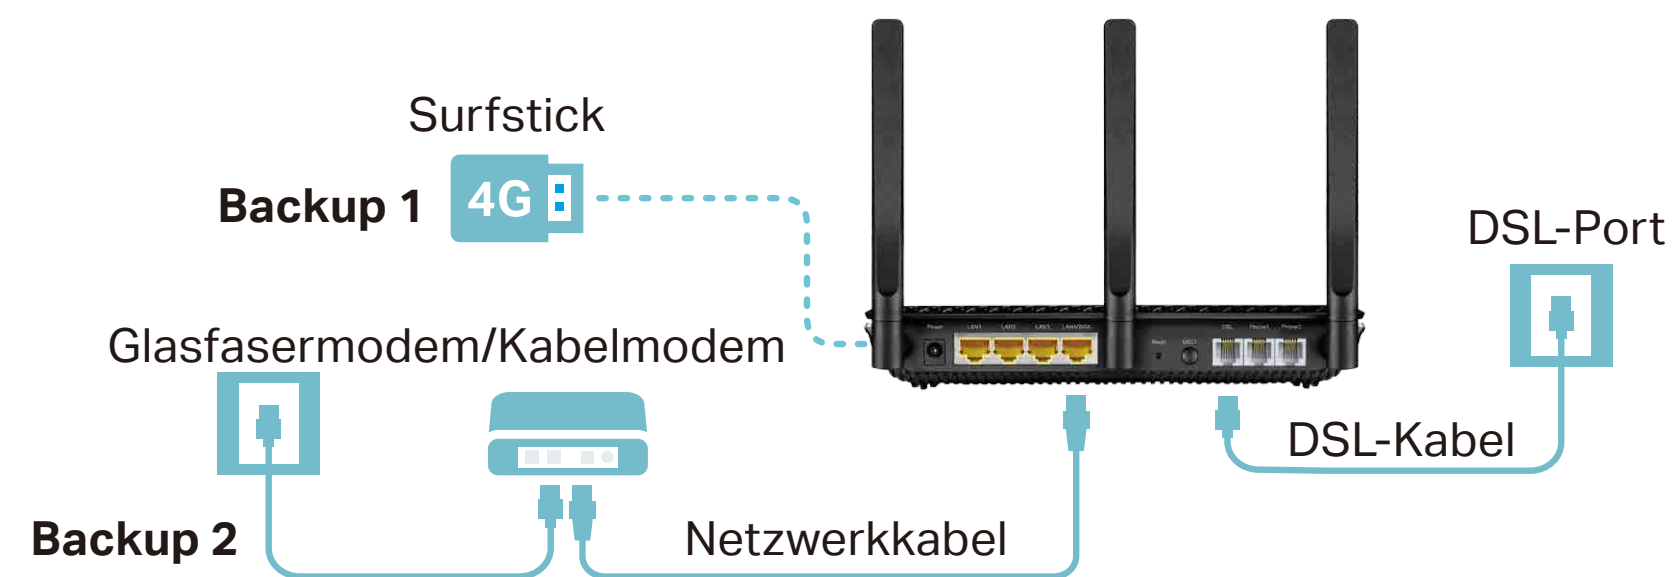

DSL Internet Box 3

Archer VR2100v

Highlights

Maximale Geschwindigkeit

Schnellstes Surfen im Internet mit VDSL Speed bis zu 350Mbi/s. Egal ob Videostreaming, Entertainment, Video-Telefonate, Home Schooling, Home Office oder Smart Home. Die TP-Link Internet Box 3 ist kompatibel zu allen gängigen Internetanbietern und öffnet mit Multi-User MIMO das Tor in die neue High-Speed-Internetwelt.

Maximal kompatibel

Gigabit-Ports: Dank seiner Vielzahl unterschiedlicher Anschlussmöglichkeiten verbindet die TP-Link Internet Box 3 das gesamte Heimnetzwerk physisch oder per WLAN. Spielekonsolen, Smart-TV, PCs, Laptops lassen sich einfach und schnell ins Heimnetzwerk einbinden.

Highlights

Telefonie und Technik

Als leistungsstarker DSL-Modemrouter unterstützt der Archer VR2100v das superschnelle VDSL-Breitband mit bis zu 350 Mbit/s für alle DSL-Verbindungen in Deutschland, sowie eine Vielzahl anderer Verbindungstypen. Der LAN/WAN-Port kann mit einem Kabelmodem oder Glasfasermodem verbunden werden und der USB 3.0-Port unterstützt Surfsticks für eine perfekte Haupt- oder Backup-Internetverbindung.

Merkmale

Erweiterte Performance

- Ultimative WLAN-Geschwindigkeiten – Bis zu 300 Mbit/s auf 2,4GHz und 1733 Mbit/s auf 5GHz
- 802.11ac – Pro Stream 3-mal so schnell wie 802.11n

Telefonie

- Integrierte DECT-Basis – Nimmt bis zu 6 DECT-Mobilteile auf
- RJ11- & TAE-Ports – Zwei Anschlusstypen für analoge Telefone, Anrufbeantworter und Faxgeräte
- Interner Anrufbeantworter – Speichert bis zu 300 Minuten Sprachnachrichten, durch externen USB-Speicher erweiterbar
- Zahlreiche Komfort-Funktionen – Interne Anrufe, Dreierkonferenz, Anrufliste, Kurzwahl, Anrufblockierung und Anrufregeln
- Unterstützt CAT-iq 2.0 – Telefonbuch und Anruferliste zentral im Router. Volle Kompatibilität zu CAT-iq-Geräten