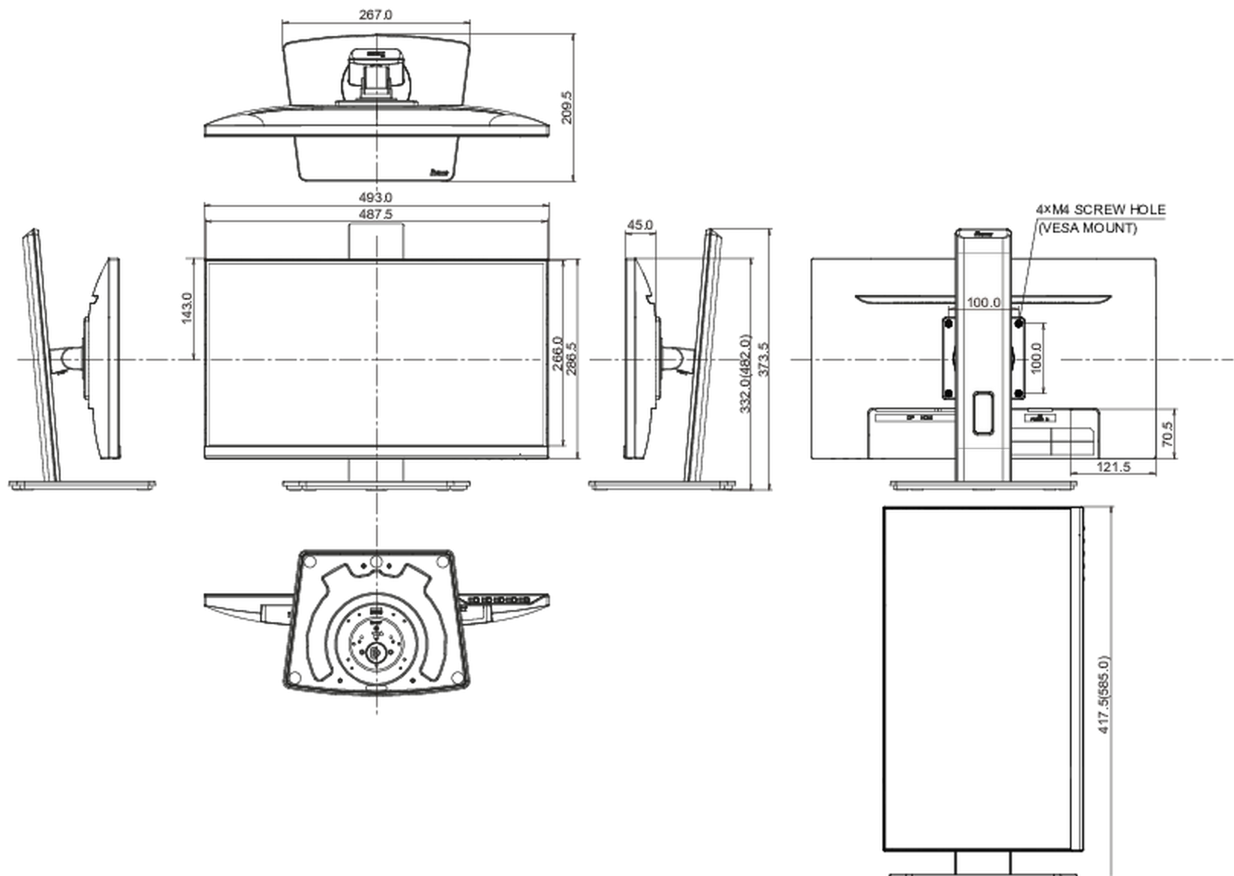

05 ENTHALTENES ZUBEHÖR

Kabel

Netz, HDMI

Sonstige

Leitfaden zur Inbetriebnahme, Sicherheits-Hinweise

06 STROMVERWALTUNG

Netzteil

intern

Stromversorgung

AC 100 - 240V, 50/60Hz

Leistungsaufnahme

17W typisch, 0.5W Standby, 0.3W ausgeschaltet

07 LEISTUNG

Vorschriften

TCO Certified, CE, TÜV-Bauart, EAC, RoHS support, ErP, WEEE, REACH, UKCA

Energieeffizienzklasse (Regulation (EU) 2017/1369)

E

REACH SVHC

über 0.1% Blei enthalten

08 ABMESSUNGEN / GEWICHT

Produkt Abmessungen B x H x T

492 x 328 (478.5) x 209.5mm

Verpackung Abmessungen B x H x T

620 x 395 x 126mm

Gewicht (ohne Verpackung)

3.9kg

Gewicht (inkl Verpackung)

5.3kg

EAN code

4948570123049