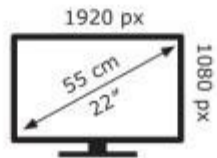

FUJITSU

B22-8 TS Pro

12 kWh/1000h

2016/2013