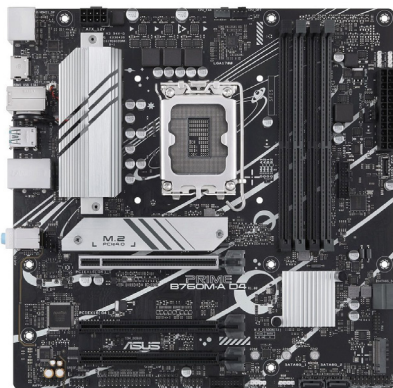

bluechip BUSINESSline Workstation WS1103

Hardware

Marke: bluechip
 Gehäuse: Mini-Tower
 Abmessungen: 365 mm (H) × 160 mm (B) × 310 mm (T)
 Stromversorgung: 650 Watt (80Plus Gold zertifiziert)
 Motherboard: Asus® Prime B760M-A D4-CSM
 Chipsatz: Intel® B760
 CPU Sockel: 1 × LGA1700
 Prozessor: Intel® Core™ i5-13600 (6P + 8E Kerne, bis zu 5.00 GHz)
 Hauptspeicher: 16 GB DDR4 (4 Sockel, bis zu 128 GB)
 Speichermedium: 500 GB NVMe SSD
 Schnittstellen (front): 2 × USB 3.2 Gen 1 Type-A, 2 × USB 2.0,
 Kopfhörer, Mikrofon,
 optional: 1 × USB 3.2 Gen 1 Type-C
 Schnittstellen (rear): 1 × PS/2, 2 × USB 3.2 Gen 2, 4 × USB 2.0,
 1 × 2,5 Gigabit LAN, 3-in-1 Audio
 Steckplätze: 1 × PCI Express 4.0 x16 (belegt durch Grafikkarte),
 1 × PCI Express 4.0 x4 (in x16 Slot),
 1 × PCI Express 4.0 x1 (in x16 Slot)
 Grafik: NVIDIA® Quadro RTX™ A2000,
 12 GB GDDR6 Grafikspeicher, 4 × mini-DisplayPort
 Laufwerk: DVD±R/RW
 Sound: onboard