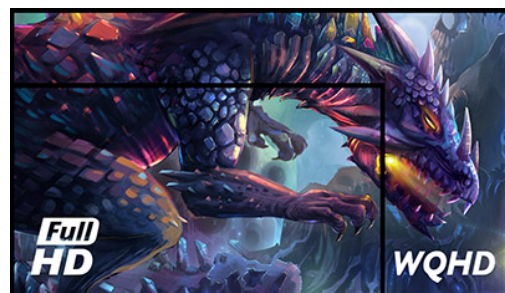

WQHD

Mit der WQHD-Auflösung (2560x1440) bietet dein Monitor 77% mehr Informationen auf Ihrem Bildschirm im Vergleich zu einem Monitor mit Full-HD-Auflösung. Nichts entgeht mehr deiner Aufmerksamkeit.