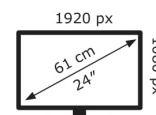

BE24ECSBT

EAN 4711081905448

Produkt Nummer 90LM05M1-B0B370

- 23.8-Zoll Full HD (1920×1080) rahmenloses IPS-Panel mit hohem Betrachtungswinkel.
- Die 10-Punkt-Multi-Touch-Kapazität sorgt für ein reibungsloses und intuitives Touch-Erlebnis.
- Umfassende Konnektivität mit USB-C mit Stromzufuhr, HDMI, DisplayPort-Ein- und -Ausgang für Daisy-Chain, Kopfhöreranschluss und USB-Hub für höchste Flexibilität
- Ergonomisches Design mit +35° ~ -5° Neigung, ±180° Drehung, ±90° Schwenkung und 130 mm Höhenverstellung für ein komfortables Betrachtungserlebnis
- Der USB-C-Anschluss ermöglicht ein einfaches Andocken des Laptops für die Datenübertragung und das Videosignal an das Display sowie die Stromversorgung des Laptops mit bis zu 80 W über nur ein Kabel.

ASUS

BE24ECSBT

18 kWh/1000h

2019/2013