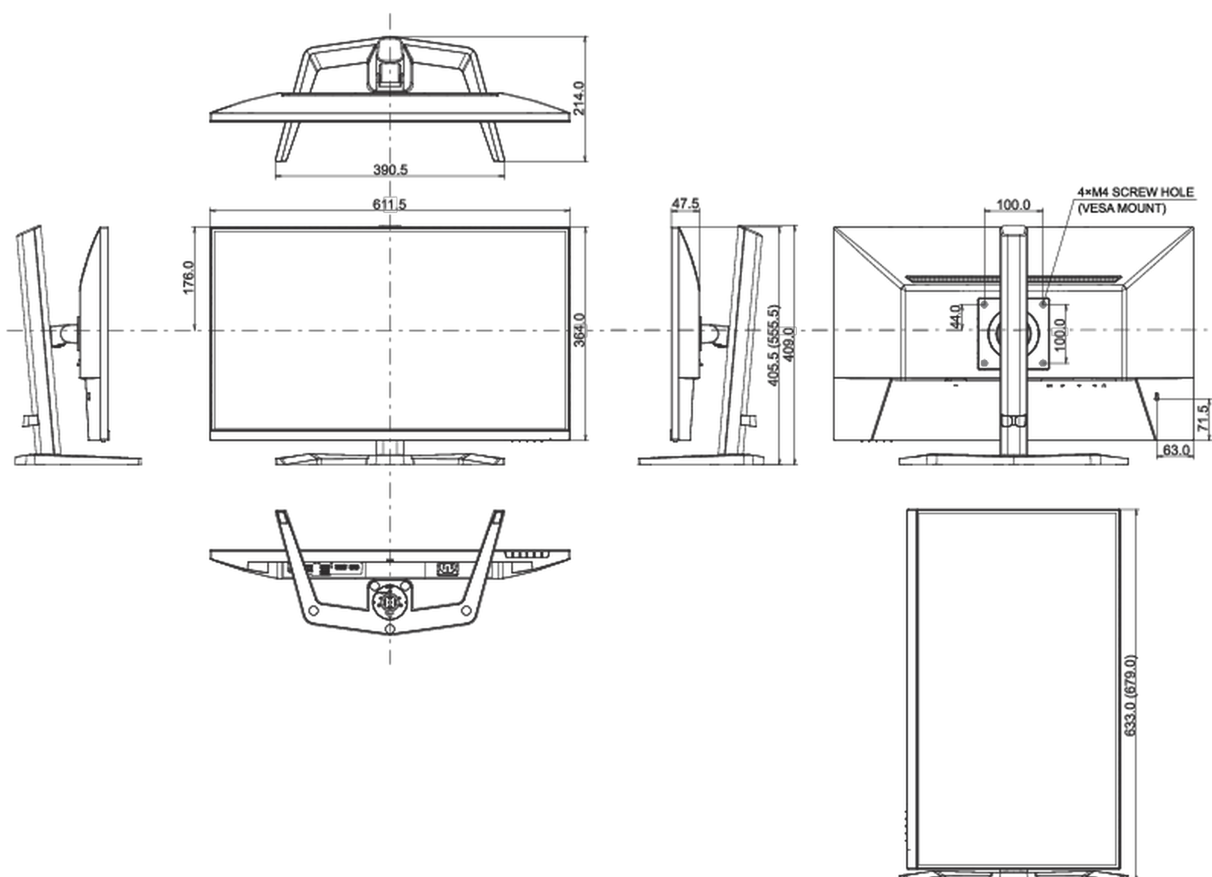

01 DISPLAY EIGENSCHAFTEN

Bilddiagonale	27", 68.5cm
Panel-Technologie	IPS, matte Oberfläche
Physikalische Auflösung	2560 x 1140 @100Hz (3.7 megapixel)
Bildformat	16:9
Helligkeit	250 cd/m ²
Kontrastverhältnis	1300:1
Erweitertes Kontrast Verhältnis	80M:1
Reaktionszeit (MPRT)	1ms
Blickwinkel	horizontal/vertikal: 178°/178°, rechts/links: 89°/89°, nach oben/unten: 89°/89°
Farbunterstützung	16.7mln
Horizontalfrequenz	30 - 151kHz
Arbeitsfläche H x B	596.7 x 335.7mm, 23.5 x 12.2"
Pixelabstand	0.233mm
Farbe	matt, schwarz

04 MECHANISCH

Verstellmöglichkeiten	Tilt
Höhenverstellbar	15mm
Rotierbar (Pivotfunktion)	90°
Drehwinkel	45°; 45° links; 45° rechts
Neigungswinkel	23° nach oben; 5° nach unten

VESA Halterung	100 x 100mm
Kabelmanagement	ja

05 ENTHALTENES ZUBEHÖR

Kabel	Netz, USB, HDMI
Sonstige	Leitfaden zur Inbetriebnahme, Sicherheits-Hinweise

06 STROMVERWALTUNG

Netzteil	intern
Stromversorgung	AC 50 - 60V, 100/240Hz
Leistungsaufnahme	21W typisch, 0.5W Standby, 0.3W ausgeschaltet

Produkt Abmessungen B x H x T	611.5 x 555.5 x 214mm
Verpackung Abmessungen B x H x T	691 x 142 x 447mm
Gewicht (ohne Verpackung)	5.5kg
Gewicht (inkl Verpackung)	7.2kg
EAN code	4948570122783

Alle Warenzeichen sind eingetragene Handelsmarken. Irrtum und Änderungen in den Spezifikationen vorbehalten. Alle LCD's erfüllen die ISO-9241-307:2008 Pixelfehlerklasse.