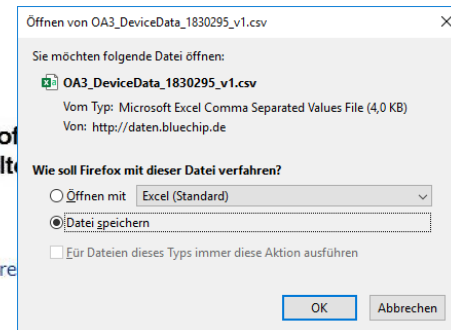

Windows Autopilot Informationen

Klicken Sie hier, um Geräteinformationen für das Microsoft Admin-Center oder die Azure Intune-Verwaltung zu erhalten

Hinweis: Eine Windows Autopilot Geräteliste mit mehreren Geräten können Sie im Partnerbereich herunterladen.