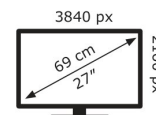

22 kWh/1000h