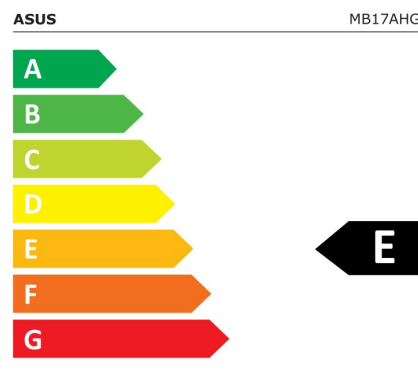

MB17AHG

EAN 4711387005804

Produkt Nummer 90LM08PG-B01170

- 17.3-Zoll-FHD-Panel mit 144 Hz SmoothMotion Bildwiederholfrequenz; unterstützt FreeSync Premium für besonders flüssige Darstellung
- Schlankes, ultradünnes 7-mm-Profil für mühelose Tragbarkeit
- Der L-förmige Standfuß bringt das Display auf die ideale Höhe, so dass es auch als Laptop-Bildschirmverlängerung dienen kann
- Vielfältige Anschlussmöglichkeiten mit zwei vollwertigen USB-C-Anschlüssen auf beiden Seiten des Monitors für ein besseres Kabelmanagement, sowie HDMI und Kopfhöreranschluss
- Mit dem Standard-Stativsockel lässt sich das Display einfach montieren, so dass Sie es bequem auf Augenhöhe betrachten können

12 kWh/1000h

2019/2013

Technische Daten MB17AHG

Bildschirm

Bildschirmdiagonale:	43,9 cm (17.3 Zoll)
Display-Auflösung:	1920 x 1080 Pixel
Natives Seitenverhältnis:	16:9
HD-Typ:	Full HD
Panel-Typ:	IPS
Bildschirmform:	Flach
Kontrastverhältnis:	800:1
Maximale Bildwiederholrate:	144 Hz
Anzahl der Farben des Displays:	16,7 Millionen Farben
Typ der Hintergrundbeleuchtung:	LED
Helligkeit (typisch):	300 cd/m ²
Reaktionszeit:	5 ms
Blendfreier Bildschirm:	Ja
Bildwinkel, horizontal:	178°
Bildwinkel, vertikal:	178°
Pixel Abstand:	0,199 x 0,199 mm
Pixeldichte:	127 ppi
Sichtbare Größe (horizontal):	38,2 cm
Sichtbare Größe (vertikal):	21,5 cm
Digital horizontale Frequenz:	30 – 180 kHz
Digital vertikale Frequenz:	60 – 144 Hz
RGB-Farbraum:	sRGB
Farbskala:	100%