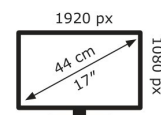

MB17AHG

EAN 4711387005804

Produkt Nummer 90LM08PG-B01170

- 17.3-Zoll-FHD-Panel mit 144 Hz SmoothMotion Bildwiederholfrequenz; unterstützt FreeSync Premium für besonders flüssige Darstellung
- Schlankes, ultradünnes 7-mm-Profil für mühelose Tragbarkeit
- Der L-förmige Standfuß bringt das Display auf die ideale Höhe, so dass es auch als Laptop-Bildschirmverlängerung dienen kann
- Vielfältige Anschlussmöglichkeiten mit zwei vollwertigen USB-C-Anschlüssen auf beiden Seiten des Monitors für ein besseres Kabelmanagement, sowie HDMI und Kopfhöreranschluss
- Mit dem Standard-Stativsockel lässt sich das Display einfach montieren, so dass Sie es bequem auf Augenhöhe betrachten können

12 kWh/1000h

2019/2013

Technische Daten MB17AHG

Bildschirm

Bildschirmdiagonale:	43,9 cm (17.3 Zoll)
Display-Auflösung:	1920 x 1080 Pixel
Natives Seitenverhältnis:	16:9
HD-Typ:	Full HD
Panel-Typ:	IPS
Bildschirmform:	Flach
Kontrastverhältnis:	800:1
Maximale Bildwiederholrate:	144 Hz
Anzahl der Farben des Displays:	16,7 Millionen Farben
Typ der Hintergrundbeleuchtung:	LED
Helligkeit (typisch):	300 cd/m ²
Reaktionszeit:	5 ms
Blendfreier Bildschirm:	Ja
Bildwinkel, horizontal:	178°
Bildwinkel, vertikal:	178°
Pixel Abstand:	0,199 x 0,199 mm
Pixeldichte:	127 ppi
Sichtbare Größe (horizontal):	38,2 cm
Sichtbare Größe (vertikal):	21,5 cm
Digital horizontale Frequenz:	30 – 180 kHz
Digital vertikale Frequenz:	60 – 144 Hz
RGB-Farbraum:	sRGB
Farbskala:	100%

Gewicht und Abmessungen

Gerätebreite (inkl. Fuß):	389,9 mm
Gerätetiefe (inkl. Fuß):	20,6 mm
Gerätehöhe (inkl. Fuß):	249,1 mm
Gewicht (mit Ständer):	1,29 kg

Leistung

Stromverbrauch (Standardbetrieb):	18 W
Stromverbrauch (aus):	0,5 W
Stromverbrauch (PowerSave):	0,5 W
AC Eingangsspannung:	100 – 240 V
AC Eingangsfrequenz:	50/60 Hz