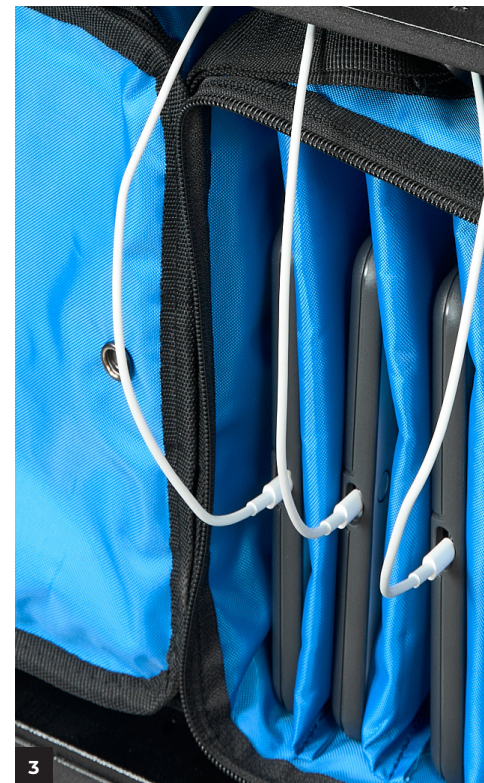

- Für Aufbewahrung, Transport und zum Laden von bis zu 10 Tablets, iPads oder ähnlichen Geräten.
- Der gepolsterte NoteBag schützt die Geräte beim Transport und stellt sicher, dass sie nicht zerkratzt werden.
- Der verstellbare Schultergurt kann an Lehrer und Schüler angepasst werden.
- Die Tasche auf der Rückseite ermöglicht, die Kabel zusammen mit den Geräten aufzubewahren.
- Es ist möglich, die Geräte mit NoteCharge aufzuladen.
- Die Größe des NoteBag ist so ausgelegt, dass er in NoteCart und NoteBox 16 integriert werden kann.

ZUKAUF

Kabel (siehe Optionen)

ARTIKELNUMMERN

NoteBag Blue
Artikel-Nr. NB2-10TABB-BLUE

NoteBag Blue 10, USB-A (Schuko plug)
Artikel-Nr. NB2-10C-BLU-SC

1

3

2

4

1. NoteBag mit NoteCharge-Ladegerät. Dieses Beispiel ist ein NoteBag Blue 5, USB-5.
2. Verstellbarer Schultergurt.
3. Komplett gepolsterte Tasche für Aufbewahrung, Transport und zum Laden von 10 Tablets, iPads oder ähnliche Geräte.
4. Tasche auf der Rückseite für Kabel (Kabel nicht im Lieferumfang enthalten).