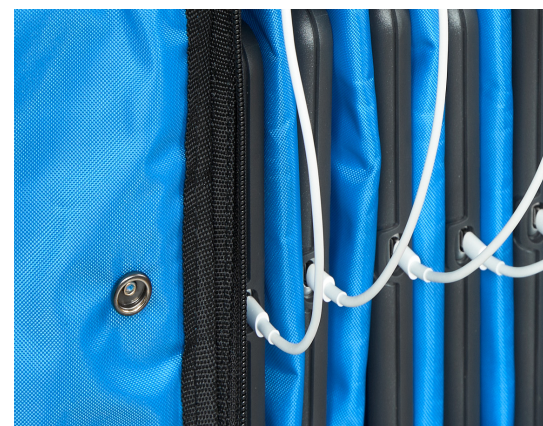

NoteBag Blue 10

NoteBag ist eine einfache und tragbare Aufbewahrungs- und Ladelösung für 10 Tablets.

NoteBag ist eine sichere Schultertasche, die bis zu 10 Tablets, iPads oder ähnlichen Geräten Platz bietet.

NoteBag ist eine praktische und bunte Tasche für Tablets und iPads. Eine einfache und sichere Schultertasche, die man einfach mit in den Wald nehmen kann, wenn Videos oder Bilder in der Natur aufgenommen werden sollen. NoteBag kann von kleineren Kindern getragen werden. Bietet Platz für 10 Tablets oder iPads, die in der gepolsterten Tasche gut geschützt sind.

Bei Ladebedarf kann der NoteBag mit NoteCharge (einem USB-A-Ladegerät) ausgestattet werden. Es gibt ein separates Fach an der Rückseite der Tasche für die Aufbewahrung der Ladekabel.