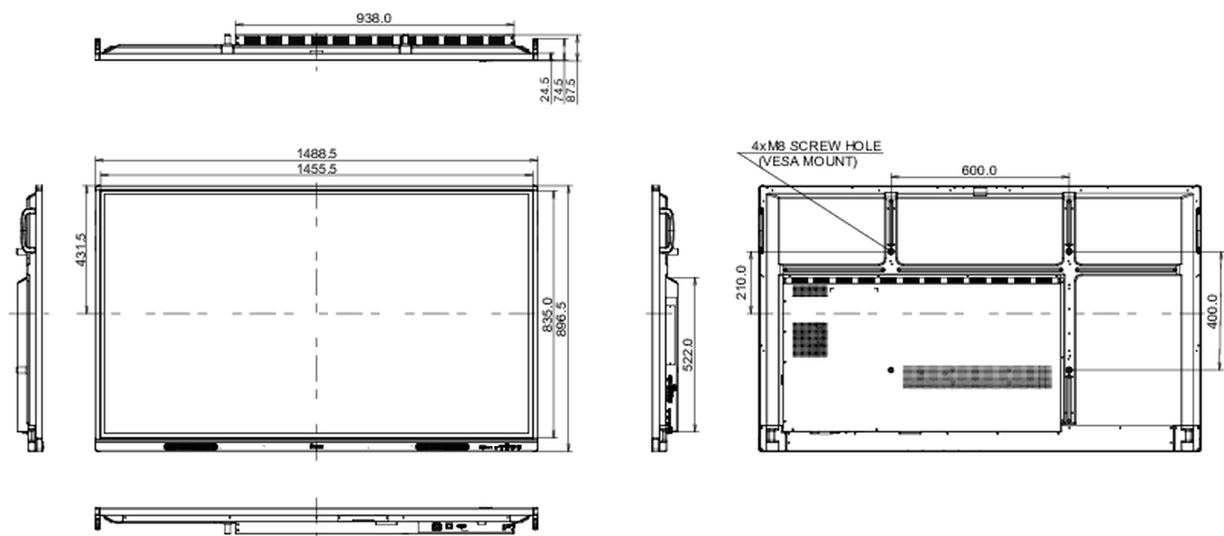

10 ABMESSUNGEN / GEWICHT	
Produkt Abmessungen B x H x T	1488.5 x 896.5 x 87.5mm
Verpackung Abmessungen B x H x T	1628 x 1005 x 208mm
Gewicht (ohne Verpackung)	35kg
Gewicht (inkl Verpackung)	44.7kg
EAN code	4948570123698