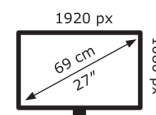

14 kWh/1000h

2019/2013

Technische Daten VA27DQSB

Bildschirm	
Bildschirmdiagonale:	68,6 cm (27 Zoll)
Bildschirmauflösung:	1920 x 1080 Pixel
Natives Seitenverhältnis:	16:9
Panel-Typ:	IPS
HD-Typ:	Full HD
Bildschirmtechnologie:	LED
Bildschirmform:	Flach
Kontrastverhältnis:	1000:1
Maximale Bildwiederholrate:	75 Hz
Anzahl der Farben des Displays:	16,78 Millionen Farben
Helligkeit (typisch):	250 cd/m ²
Reaktionszeit:	5 ms
Display-Oberfläche:	Matt
Unterstützte Grafik-Auflösungen:	1920 x 1080 (HD 1080)
Seitenverhältnis:	16:9
Kontrastverhältnis (dynamisch):	100000000:1
Dynamisches Kontrastverhältnis Marketingbezeichnung:	SmartContrast
Blickwinkel, horizontal:	178°
Blickwinkel, vertikal:	178°
Pixel Abstand:	0,311 x 0,311 mm
Horizontaler Scanbereich:	30 – 85 kHz
Vertikaler Scanbereich:	48 – 75 Hz
Sichtbare Größe (horizontal):	59,8 cm
Sichtbare Größe (vertikal):	33,6 cm
Digital horizontale Frequenz:	85 – 85 kHz
Digital vertikale Frequenz:	48 – 75 Hz

Anzahl DisplayPort Anschlüsse:	1
DisplayPorts-Version:	1.2
Kopfhörerausgänge:	1
Kopfhörer-Konnektivität:	3,5 mm
PC Audio-Eingang:	Ja

Gewicht und Abmessungen	
Gerätebreite (inkl. Fuß):	611,9 mm
Gerätetiefe (inkl. Fuß):	55,5 mm
Gerätehöhe (inkl. Fuß):	523,4 mm
Gewicht (mit Ständer):	6,8 kg
Breite (ohne Standfuß):	61,2 cm
Tiefe (ohne Standfuß):	5,55 cm
Höhe (ohne Standfuß):	36,5 cm
Gewicht (ohne Ständer):	4,5 kg