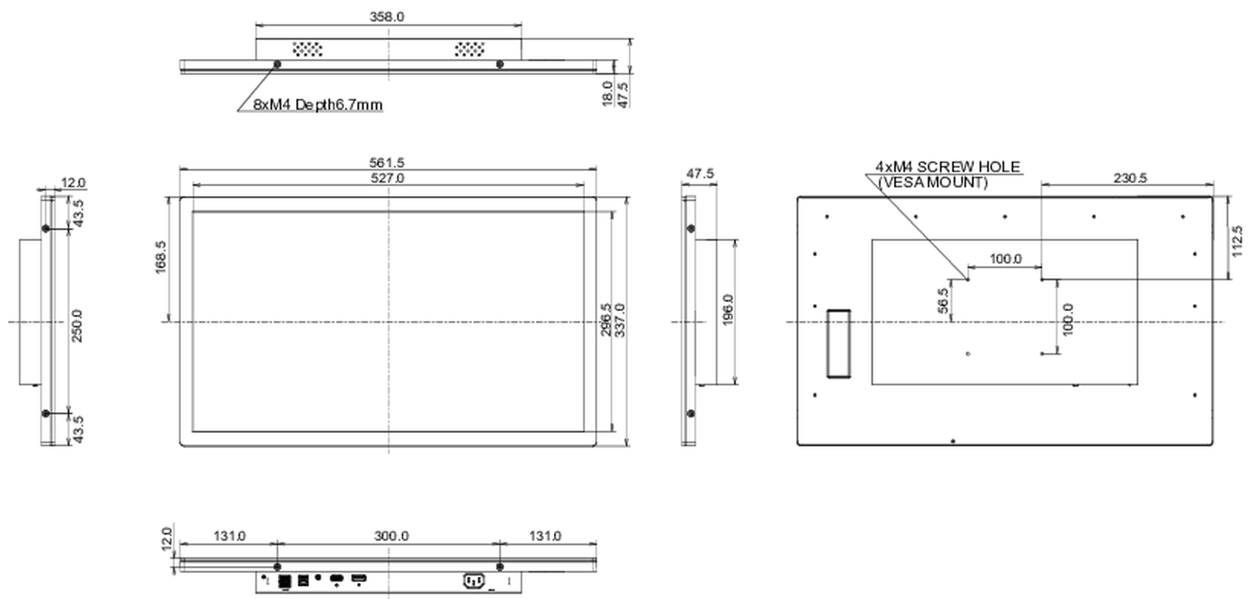

01 DISPLAY EIGENSCHAFTEN

Design	Edge to edge Glas, Open Frame
Bilddiagonale	23.8"
Panel-Technologie	IPS
Physikalische Auflösung	1920 x 1080 (2.1 megapixel Full HD)
Bildformat	16:9
Helligkeit	600 cd/m ²
Helligkeit	525 cd/m ² mit Touch Panel
Lichtdurchlässigkeit	87%
Kontrastverhältnis	1000:1
Reaktionszeit (GTG)	5ms
Blickwinkel	horizontal/vertikal: 178°/178°, rechts/links: 89°/89°, nach oben/unten: 89°/89°
Farbunterstützung	16.7mln
Horizontalfrequenz	30 - 83kHz
Arbeitsfläche H x B	527 x 296.5mm, 20.7 x 11.7"
Rahmenbreite (Seiten, oben, unten)	17.25mm, 20.3mm, 20.3mm
Pixelabstand	0.275mm
Gehäusefarbe/art	schwarz, matt

10 ABMESSUNGEN / GEWICHT

Produkt Abmessungen B x H x T	561.5 x 337 x 47.5mm
Verpackung Abmessungen B x H x T	635 x 409 x 115mm
Gewicht (ohne Verpackung)	6.5kg
Gewicht (inkl Verpackung)	8.1kg
EAN code	4948570121113