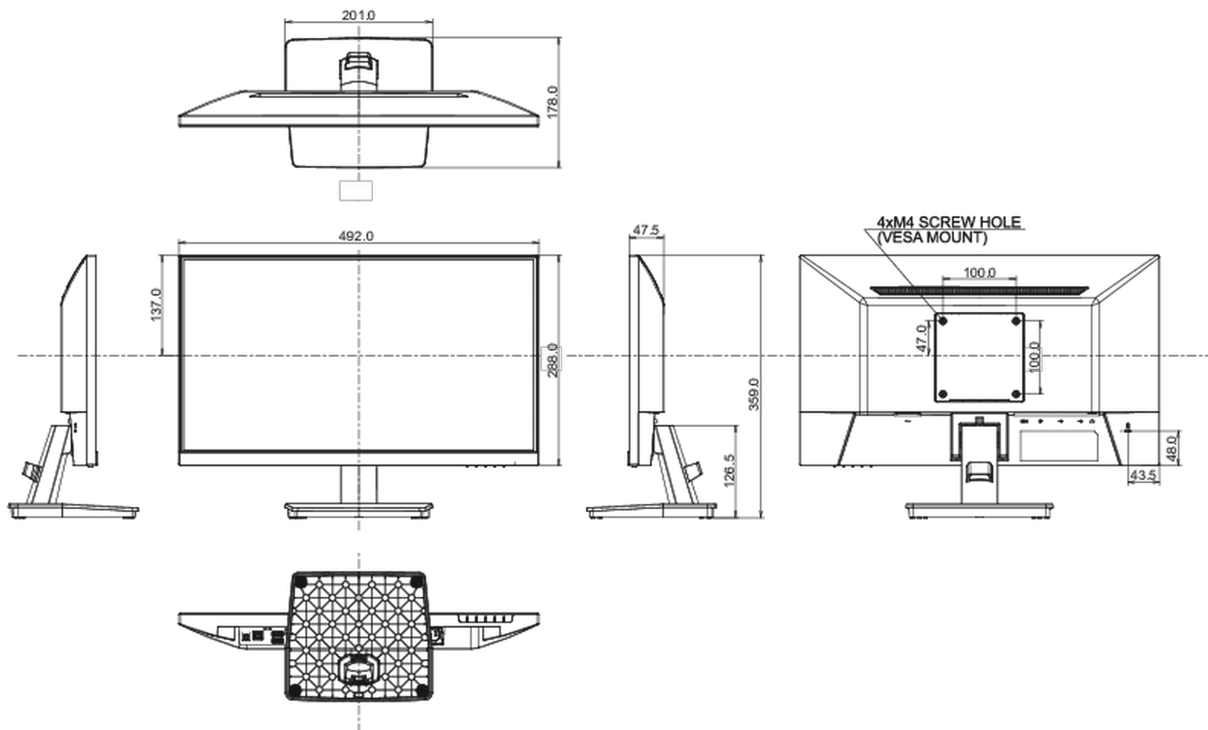

Kabel

Netz, USB, HDMI

Sonstige

Leitfaden zur Inbetriebnahme, Sicherheits-Hinweise

06 STROMVERWALTUNG

Netzteil

intern

Stromversorgung

AC 100 - 240V, 50/60Hz

Leistungsaufnahme

17W typisch, 0.5W Standby, 0.3W ausgeschaltet

07 LEISTUNG

Vorschriften

TCO Certified, CE, TÜV-Bauart, EAC, VCCI-B, PSE, RoHS support, ErP, WEEE, REACH, UKCA

Energieeffizienzklasse (Regulation (EU) 2017/1369)

E

REACH SVHC

über 0.1% Blei enthalten

08 ABMESSUNGEN / GEWICHT

Produkt Abmessungen B x H x T

492 x 359 x 178mm

Gewicht (ohne Verpackung)

2.6kg

Gewicht (inkl Verpackung)

3.6kg

EAN code

4948570123018

Alle Warenzeichen sind eingetragene Handelsmarken. Irrtum und Änderungen in den Spezifikationen vorbehalten. Alle LCD's erfüllen die ISO-9241-307:2008 Pixelfehlerklasse.