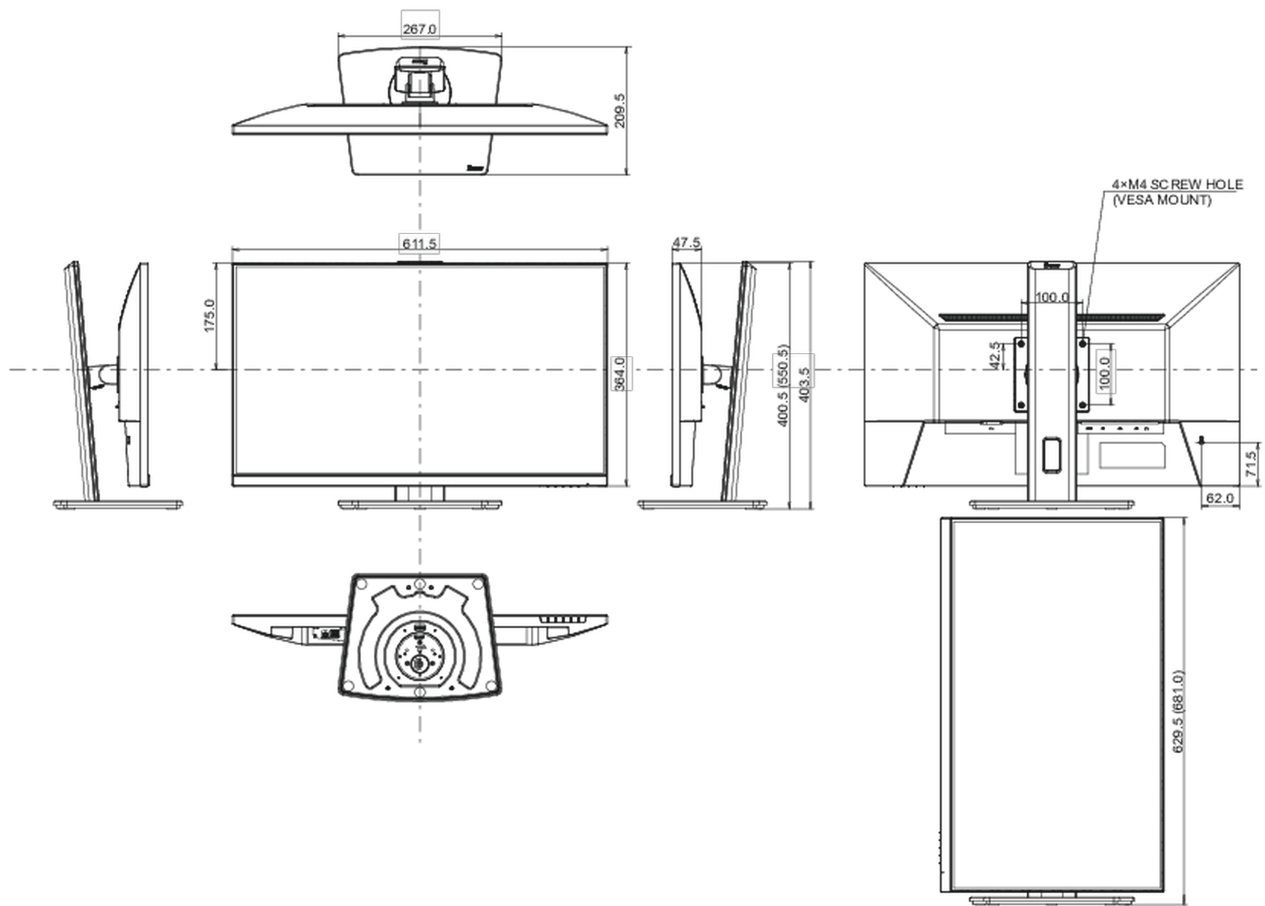

01 DISPLAY EIGENSCHAFTEN

Design	Dreiseitig rahmenloses Design
Bilddiagonale	27", 68.6cm
Panel-Technologie	IPS
Physikalische Auflösung	1920 x 1080 @100Hz
Bildformat	16:9
Helligkeit	250 cd/m ²
Kontrastverhältnis	1000:1
Erweitertes Kontrast Verhältnis	80M:1
Reaktionszeit (MPRT)	1ms
Blickwinkel	horizontal/vertikal: 178°/178°, rechts/links: 89°/89°, nach oben/unten: 89°/89°
Farbunterstützung	16.7mln
Horizontalfrequenz	30 - 110kHz
Arbeitsfläche H x B	597.9 x 336.3mm, 23.5 x 13.2"
Pixelabstand	0.311mm
Farbe	matt, schwarz

04 MECHANISCH

Verstellmöglichkeiten	Höhe, Swivel, Tilt, Pivot (Rotation auf beiden Seiten)
Höhenverstellbar	150mm
Rotierbar (Pivotfunktion)	90°
Drehwinkel	90°; 45° links; 45° rechts
Neigungswinkel	23° nach oben; 5° nach unten

VESA Halterung	100 x 100mm
Kabelmanagement	ja

05 ENTHALTENES ZUBEHÖR

Kabel	Netz, USB, HDMI
Sonstige	Leitfaden zur Inbetriebnahme, Sicherheits-Hinweise

06 STROMVERWALTUNG

Netzteil	intern
Stromversorgung	AC 100 - 240V, 50/60Hz
Leistungsaufnahme	22W typisch, 0.5W Standby, 0.3W ausgeschaltet

Produkt Abmessungen B x H x T	611.5 x 400.5 (550.5) x 209.5mm
Verpackung Abmessungen B x H x T	691 x 447 x 142mm
Gewicht (ohne Verpackung)	5.4kg
Gewicht (inkl Verpackung)	6.5kg
EAN code	4948570123063

Alle Warenzeichen sind eingetragene Handelsmarken. Irrtum und Änderungen in den Spezifikationen vorbehalten. Alle LCD's erfüllen die ISO-9241-307:2008 Pixelfehlerklasse.