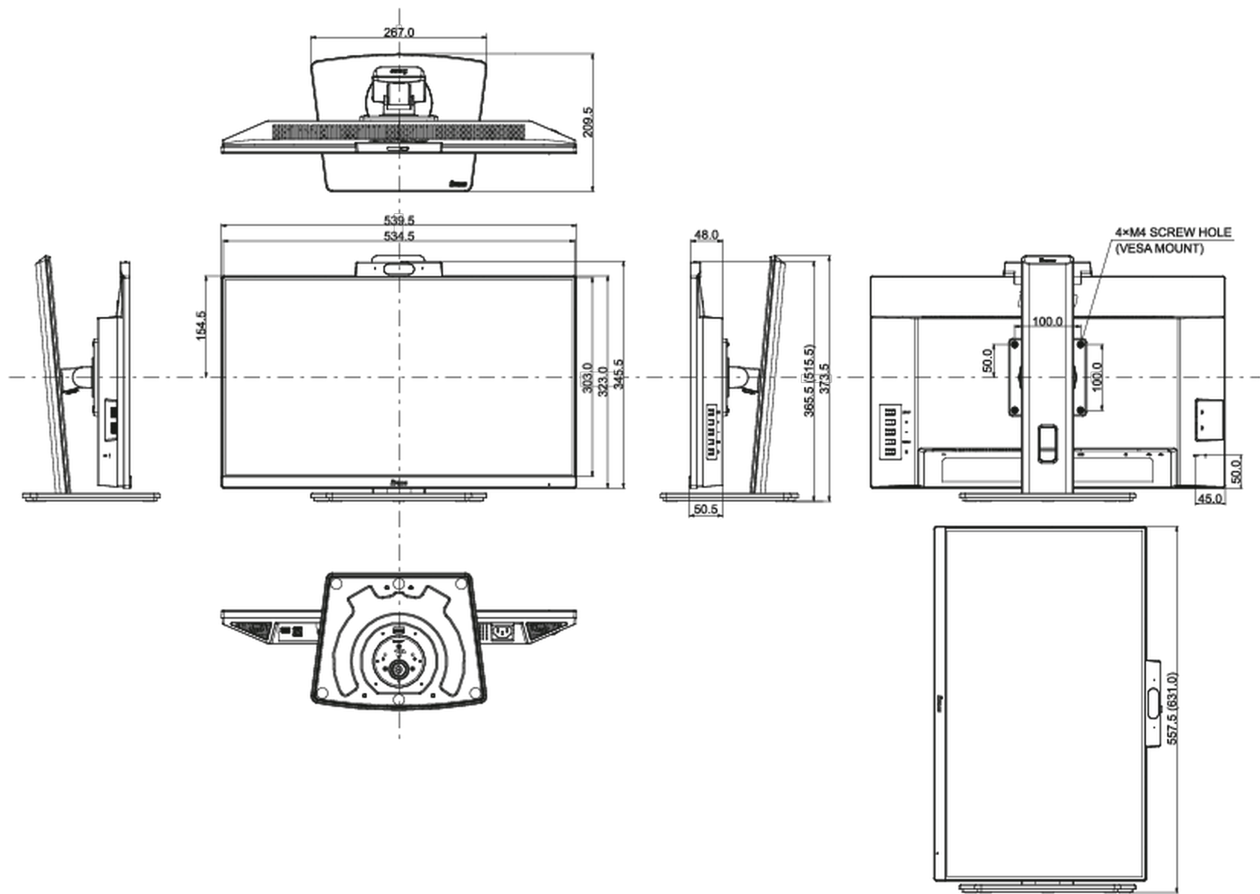

Alle Warenzeichen sind eingetragene Handelsmarken. Irrtum und Änderungen in den Spezifikationen vorbehalten. Alle LCD's erfüllen die ISO-9241-307:2008 Pixelfehlerklasse.

© IIYAMA CORPORATION. ALL RIGHTS RESERVED