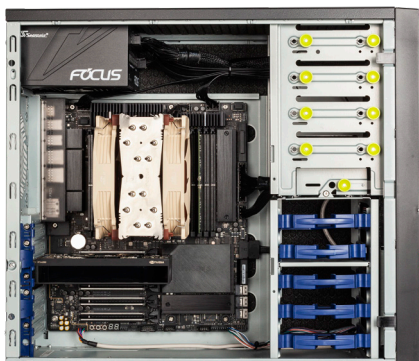

bluechip BUSINESSline Workstation WS2301

Hardware

Marke: bluechip
 Gehäuse: Midi-Tower
 Abmessungen: 435 mm (H) x 200 mm (B) x 490 mm (T)
 Stromversorgung: 1000 Watt (80Plus Gold zertifiziert)
 Motherboard: Asus® Pro WS W790-ACE
 Chipsatz: Intel® W790
 CPU Sockel: 1 x LGA4677
 Prozessor: Intel® Xeon® w3-2423 (6P + 0E Kerne, bis zu 4,20 GHz)
 Hauptspeicher: 32 GB DDR5 (8 Sockel, bis zu 2 TB)
 Speichermedium: 500 GB NVMe SSD
 Schnittstellen (front): 2 x USB 3.2 Gen 1, Kopfhörer, Mikrofon
 Schnittstellen (rear): 1 x USB 3.2 Gen 2x2 Type-C,
 4 x USB 3.2 Gen 2 Type-A, 8 x USB 2.0,
 1 x 10 Gigabit LAN, 1 x 2,5 Gigabit LAN,
 5-in-1 Audio + SPDIF (optical)
 Steckplätze: 5 x PCI Express 5.0 x16 (1 x belegt durch Grafikkarte)
 Grafik: NVIDIA® Quadro RTX™ A2000,
 12 GB GDDR6 Grafikspeicher, 4 x mini-DisplayPort
 Laufwerk: DVD±R/RW
 Sound: onboard