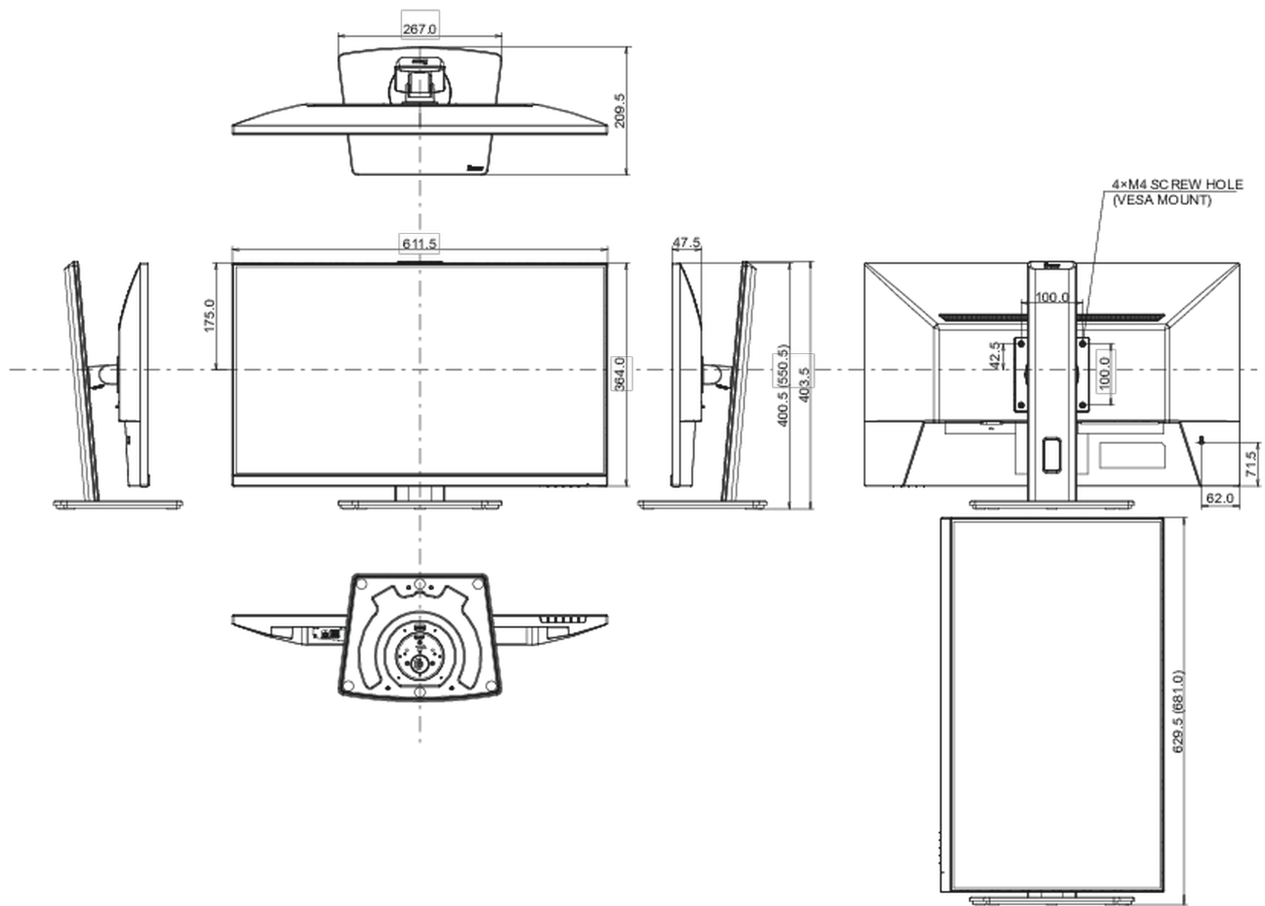

## 01 DISPLAY EIGENSCHAFTEN

Design	dreiseitig rahmenloses Design
Bilddiagonale	27", 68.6cm
Panel-Technologie	IPS Panel Technologie LED, matte Oberfläche
Physikalische Auflösung	1920 x 1080 @100Hz (2.1 megapixel Full HD)
Bildformat	16:9
Helligkeit	300 cd/m <sup>2</sup>
Kontrastverhältnis	1300:1
Erweitertes Kontrast Verhältnis	80M:1
Reaktionszeit (MPRT)	1ms
Blickwinkel	horizontal/vertikal: 178°/178°, rechts/links: 89°/89°, nach oben/unten: 89°/89°
Farbunterstützung	16.7mln (sRGB: 96%; NTSC: 72%)
Horizontalfrequenz	30 - 110kHz
Arbeitsfläche H x B	597.9 x 336.3mm, 23.5 x 13.2"
Pixelabstand	0.311mm
Farbe	matt, schwarz

## 08 ABMESSUNGEN / GEWICHT

Produkt Abmessungen B x H x T	611.5 x 435 x 189mm
Verpackung Abmessungen B x H x T	691 x 142 x 447mm
Gewicht (ohne Verpackung)	5.4kg
Gewicht (inkl Verpackung)	6.5kg
EAN code	4948570124633