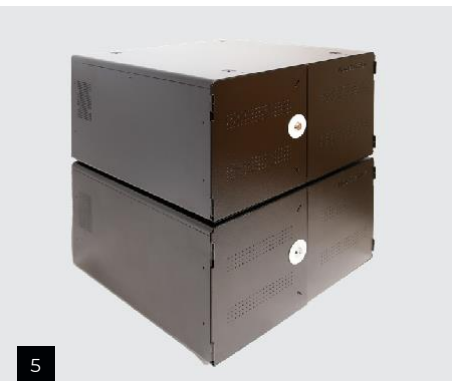

5

Next level timer/Ladefunktion

Die integrierte USB Ladefunktion sorgt für intelligentes Laden. Die Ports werden ausgeschaltet, sobald die Geräte voll aufgeladen sind. Dadurch werden die Batterien der Geräte geschützt.

1. Aufbewahrung und Aufladung von bis zu 16 Tablets.
2. Ein/Aus-Schalter an der Außenseite.
3. Laden über NoteCharge USB-Ports. Hier eine andere Variante abgebildet.
4. Kabelsystem (Kabel nicht im Lieferumfang enthalten).
5. Zwei NoteBox 16 gestapelt.

leba-innovation.com