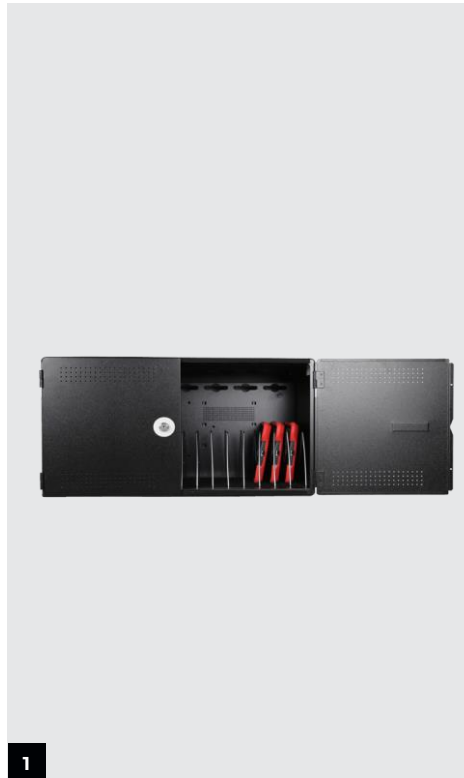

NoteBox 16 Tablets

NoteBox 16 Tablets ist eine kompakte Aufbewahrungs- und Ladelösung für 16 Tablets.

NoteBox 16 Tablets ist ein kompakter und handlicher Aufbewahrungsschrank, der bis zu 16 Tablets, iPads oder ähnlichen Geräten Platz bietet.

In der verschlossenen NoteBox können die Tablets über 16 USB Ports aufgeladen werden.

Es ist einfach, NoteBox im Klassenzimmer, Personalraum oder im Büro aufzuhängen. Die NoteBox kann ganz nach Belieben flexibel platziert werden. Die kompakten Aufbewahrungsschränke können auf einem Tisch platziert oder an der Wand aufgehängt werden. Es ist auch möglich, die Schränke nach Bedarf zu stapeln.

NoteBox hat ein sicheres Kabelsystem, sodass Kabel nicht verschwinden können.

NoteBox 16 Tablets

LÖSUNGEN

- Für Aufbewahrung und zum Laden von bis zu 16 Tablets, iPads oder ähnlichen Geräten.
- Der robuste Schrank mit verstellbaren Trennwänden schützt die Geräte und bietet unterschiedlich großen Geräten mit und ohne Hülle ganz flexibel Platz.
- Das Elektronikfach auf der Rückseite des Schrankes mit fester Rückplatte schützt vor unbefugtem Zugriff.
- Das Verkabelungssystem stellt sicher, dass die Kabel nicht verschwinden.
- Der Schrank kann nach Bedarf auf einen Tisch gestellt und gestapelt oder an der Wand montiert werden.
- NoteBox ist standardmäßig mit einem Schloss mit Schlüssel versehen, sodass die Geräte sicher aufbewahrt werden können.

1

3

4

GERÄTE

Tablets, iPads und ähnliche Geräte mit und ohne Hülle.

Ausgelegt für Tablets, iPads und ähnliche Geräte von max. 30 mm Dicke (siehe Abmessungen des Faches auf Seite 3).

VARIANTEN

1. NoteBox 16 Fächer ohne Strom
2. NoteBox 16 Fächer mit 16 Steckdosen
3. NoteBox 16 Fächer mit 16 USB A
4. NoteBox 16 Fächer mit 16 USB C