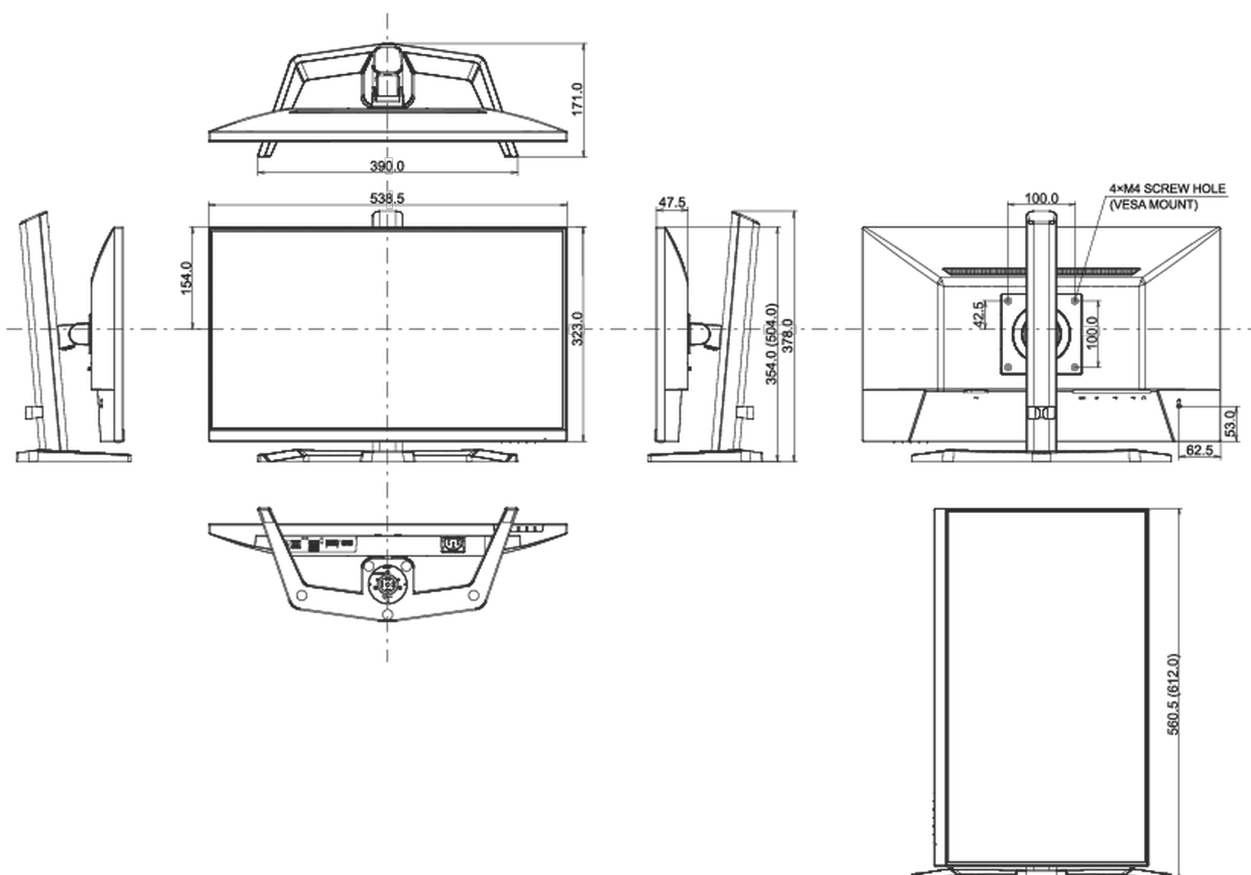

## 05 ENTHALTENES ZUBEHÖR

Kabel	Netz, USB (1,5m), HDMI (1,5m)
Sonstige	Leitfaden zur Inbetriebnahme, Sicherheits-Hinweise

## 08 ABMESSUNGEN / GEWICHT

Produkt Abmessungen B x H x T	538.5 x 504 x 171mm
Verpackung Abmessungen B x H x T	615 x 126 x 405mm
Gewicht (ohne Verpackung)	4.4kg
Gewicht (inkl Verpackung)	5.9kg
EAN code	4948570122745