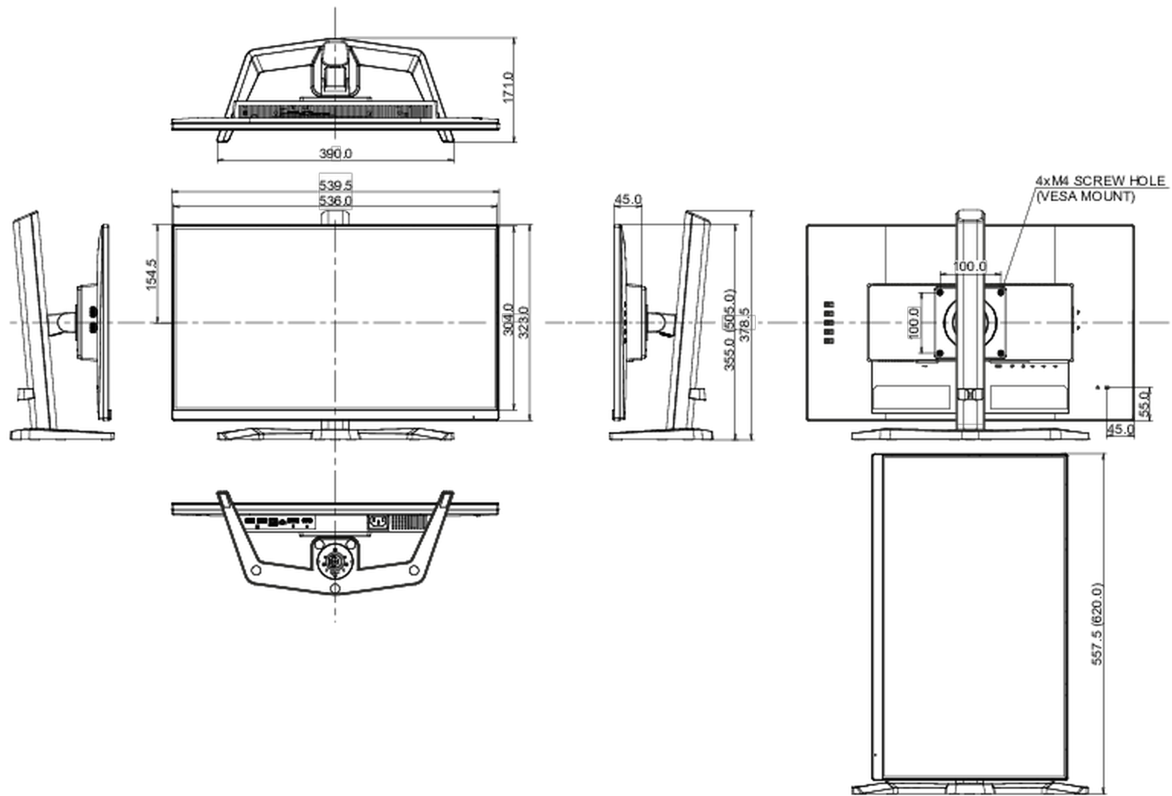

04 MECHANISCH

Verstellmöglichkeiten	Swivel, Tilt, Pivot (Rotation auf beiden Seiten)
Höhenverstellbar	150mm
Rotierbar (Pivotfunktion)	90°
Drehwinkel	90°; 45° links; 45° rechts
Neigungswinkel	23° nach oben; 5° nach unten

VESA Halterung	100 x 100mm
Kabelmanagement	ja

05 ENTHALTENES ZUBEHÖR

Kabel	Netz, USB, HDMI, DP
Sonstige	Leitfaden zur Inbetriebnahme, Sicherheits-Hinweise

06 STROMVERWALTUNG

Netzteil	intern
Stromversorgung	AC 100 - 240V, 50/60Hz
Leistungsaufnahme	18W typisch, 0.5W Standby, 0.3W ausgeschaltet

Produkt Abmessungen B x H x T	539.5 x 505 x 171mm
Verpackung Abmessungen B x H x T	610 x 398 x 157mm
Gewicht (ohne Verpackung)	4.5kg
Gewicht (inkl Verpackung)	6.3kg
EAN code	4948570123926

Alle Warenzeichen sind eingetragene Handelsmarken. Irrtum und Änderungen in den Spezifikationen vorbehalten. Alle LCD's erfüllen die ISO-9241-307:2008 Pixelfehlerklasse.