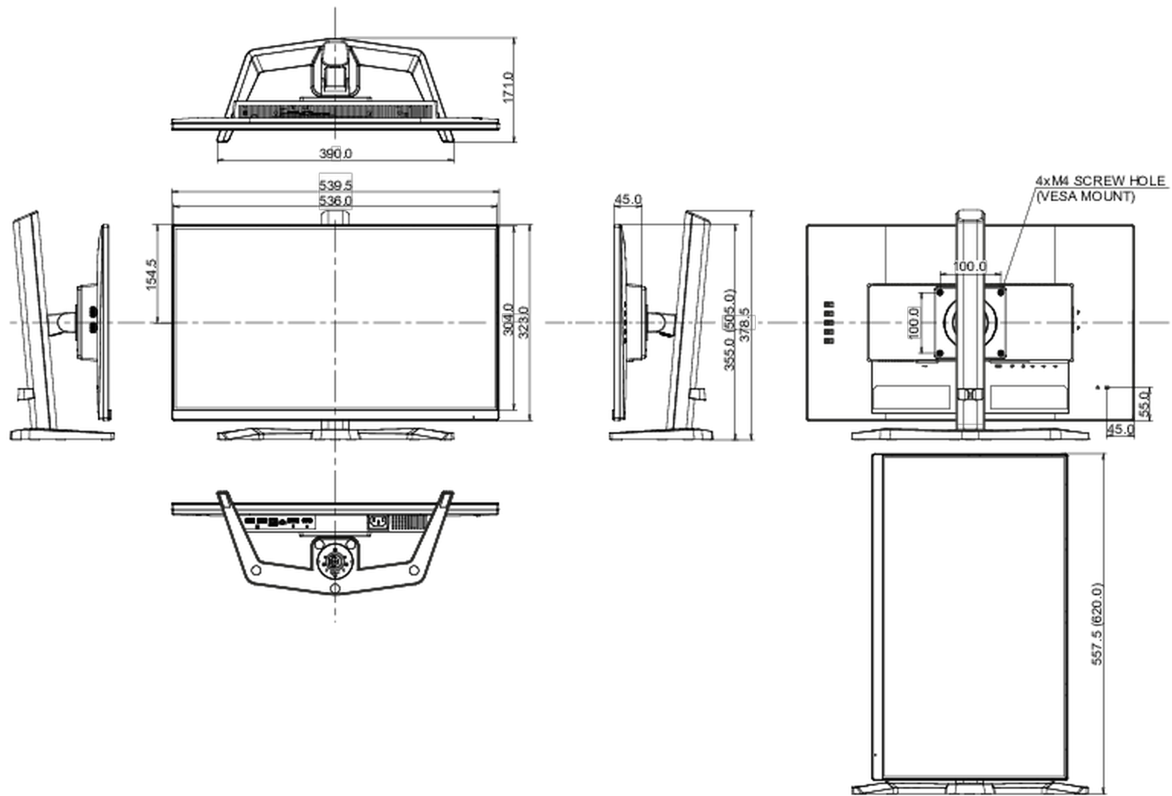

08 ABMESSUNGEN / GEWICHT

| | |
|----------------------------------|---------------------|
| Produkt Abmessungen B x H x T | 539.5 x 505 x 171mm |
| Verpackung Abmessungen B x H x T | 610 x 398 x 157mm |
| Gewicht (ohne Verpackung) | 4.5kg |
| Gewicht (inkl Verpackung) | 6.3kg |
| EAN code | 4948570123933 |