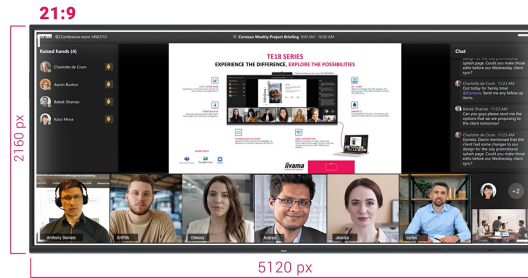

IFP INTERACTIVE DISPLAYS

Interaktives 92" Ultra-wide Multi-Touch-Display mit 5K UHD-Auflösung und 21:9-Panoramablick

Der TE9218UWI-B1AG ist ein revolutionäres interaktives 92" 5K UHD-Multi-Touchscreen-Display, welches eine neue Ebene der Zusammenarbeit und des Engagements in den Arbeitsbereich bringt. Das interaktive Display ist mit modernster Technologie und einer Vielzahl von beeindruckenden Funktionen ausgestattet und wurde entwickelt, um die Art und Weise, wie wir arbeiten, kommunizieren und Ideen teilen, zu verändern. Ob in Besprechungsräumen, Klassenzimmern oder bei der Zusammenarbeit in Meetings - dieses interaktive 92" Display im 21:9-Ultra-Wide-Format ist das ultimative Werkzeug zur Förderung von Kreativität, Produktivität und einer nahtlosen Kommunikation.

Microsoft Teams Front Row

Bringen Sie Ihre Zusammenarbeit auf die nächste Stufe mit der Integration von Microsoft Teams Front Row. Mit dieser Funktion können Sie nahtlos virtuelle Meetings und Videokonferenzen veranstalten oder daran teilnehmen, indem Sie den interaktiven Touchscreen als zentralen Kommunikationsknotenpunkt nutzen.

21:9 Ultra-Wide Display

Mit seinem Ultra-Wide Seitenverhältnis bietet dieser interaktive Touchscreen eine große Leinwand, auf der mehrere Inhaltsfenster nebeneinander angezeigt werden können, was die Multitasking-Fähigkeiten verbessert. Das 21:9 Ultra-Wide-Format ist auch die perfekte Optimierung für Microsoft Teams Front Row und bietet allen Teilnehmern ein außergewöhnliches Erlebnis und eine gleichwertige Nutzung des Meetingraums.

5K - 11 Megapixel

Erleben Sie atemberaubende Bilder mit der 5K-UHD-Auflösung, die gestochen scharfe und klare Bilder für ein wirklich beeindruckendes Seherlebnis bietet.

PURETOUCH-IR+

PureTouch-IR+ von iiyama bietet eine Berührungsgenauigkeit von 1 mm und ermöglicht eine äußerst angenehme und schnelle Touch-Funktionalität bei jeder Annotation.