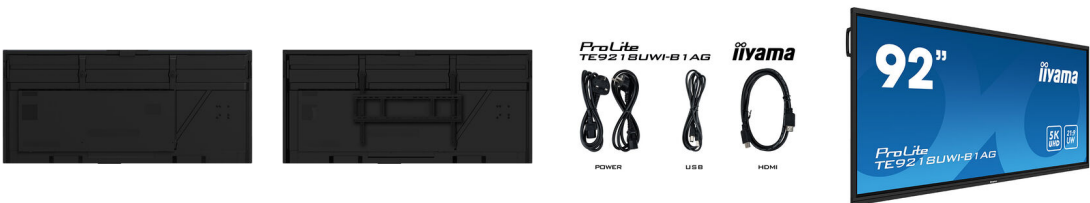

Alle Warenzeichen sind eingetragene Handelsmarken. Irrtum und Änderungen in den Spezifikationen vorbehalten. Alle LCD's erfüllen die ISO-9241-307:2008 Pixelfehlerklasse. © IIYAMA CORPORATION. ALL RIGHTS RESERVED