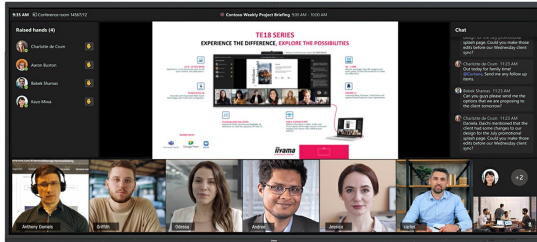

IFP INTERACTIVE DISPLAYS

Interaktives 92" Ultra-wide Multi-Touch-Display mit 5K UHD-Auflösung und 21:9-Panoramablick

Der TE9218UWI-B1AG ist ein revolutionäres interaktives 92" 5K UHD-Multi-Touchscreen-Display, welches eine neue Ebene der Zusammenarbeit und des Engagements in den Arbeitsbereich bringt. Das interaktive Display ist mit modernster Technologie und einer Vielzahl von beeindruckenden Funktionen ausgestattet und wurde entwickelt, um die Art und Weise, wie wir arbeiten, kommunizieren und Ideen teilen, zu verändern. Ob in Besprechungsräumen, Klassenzimmern oder bei der Zusammenarbeit in Meetings - dieses interaktive 92" Display im 21:9-Ultra-Wide-Format ist das ultimative Werkzeug zur Förderung von Kreativität, Produktivität und einer nahtlosen Kommunikation.

Microsoft Teams Front Row

Bringen Sie Ihre Zusammenarbeit auf die nächste Stufe mit der Integration von Microsoft Teams Front Row. Mit dieser Funktion können Sie nahtlos virtuelle Meetings und Videokonferenzen veranstalten oder daran teilnehmen, indem Sie den interaktiven Touchscreen als zentralen Kommunikationsknotenpunkt nutzen.

21:9 Ultra-Wide Display

Mit seinem Ultra-Wide Seitenverhältnis bietet dieser interaktive Touchscreen eine große Leinwand, auf der mehrere Inhaltsfenster nebeneinander angezeigt werden können, was die Multitasking-Fähigkeiten verbessert. Das 21:9 Ultra-Wide-Format ist auch die perfekte Optimierung für Microsoft Teams Front Row und bietet allen Teilnehmern ein außergewöhnliches Erlebnis und eine gleichwertige Nutzung des Meetingraums.

5K - 11 Megapixel

Erleben Sie atemberaubende Bilder mit der 5K-UHD-Auflösung, die gestochen scharfe und klare Bilder für ein wirklich beeindruckendes Seherlebnis bietet.

PURETOUCH-IR+

PureTouch-IR+ von iiyama bietet eine Berührungsgenauigkeit von 1 mm und ermöglicht eine äußerst angenehme und schnelle Touch-Funktionalität bei jeder Annotation.