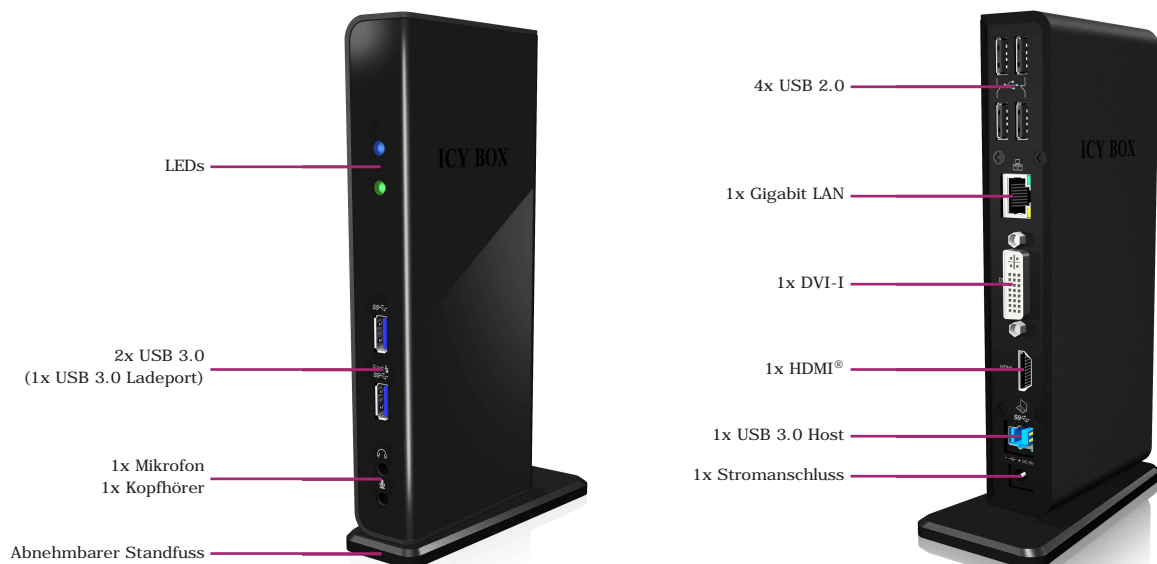

Multitalent in schicker Klavierlack-Optik

Das IB-DK2241AC erweitert einen Notebook/PC über den USB 3.0 Anschluss um einen DVI-I, HDMI®, diverse USB 2.0 und USB 3.0 und Audioanschlüsse, sowie einen Gigabit Ethernet Anschluss. Es ermöglicht eine direkte Verbindung zu einem TV, Beamer oder einem weiteren Monitor. Die USB Anschlüsse erlauben das gleichzeitige betreiben von bis zu 4x USB 2.0 und 2x USB 3.0 Geräten. Zusätzlich befindet sich auch noch ein Gigabit Ethernet Anschluss am Gehäuse für die Verbindung mit einem Router oder Switch.

Verpackungsinhalt: 1x IB-DK2241AC, 1x USB 3.0 Kabel, 1x DVI zu VGA Adapter, 1x Power adapter, 1x Anleitung, 1x CD, 1x Standfuss

Logistische Daten

Verpackungseinheit: 12 Stk./Karton
Gesamtgewicht: 10,5 kg/Karton
Bruttogewicht (mit Verp.): 0,79 kg
Nettogewicht: 0,21 kg

Abmessung/Karton: 460x350x280 mm
Abmessung (mit Verp.): 210x130x105 mm
Abmessung von Artikel: 182x78x32 mm
Ursprungsland: China

Importzolltarif: 84733080