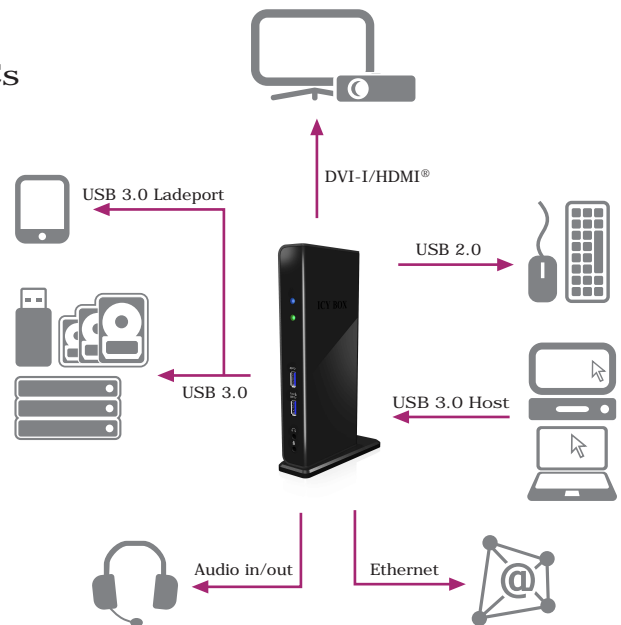

ICY BOX IB-DK2241AC Multi DockingStation für Notebooks und PCs

Hauptmerkmale

- Erweitert 1x USB 3.0 zu 11 weiteren Anschlüssen
- Eingang (zu Notebook / PC): USB 3.0 Typ B Buchse
Ausgang:
2x USB 3.0 Typ A Buchse
Inklusive 1x USB 3.0 als 5 V Ladeport für Smartphone oder Tablet
1x Mikrophon 3,5 mm Klinke
1x Kopfhörer 3,5 mm Klinke
1x HDMI® Connector
1x DVI-I (Dual-Link) 24+5 Buchse
1x Gigabit LAN RJ45 Buchse
4x USB 2.0 Typ A Buchse
- Inklusive einem DVI zu VGA Adapter
- HDMI® und DVI Ports unterstützen:
Notebookanzeige spiegeln und erweitern,
Auflösung bis zu 2048x1152 Pixel
- USB 3.0 rückwärts kompatibel mit USB 2.0
- Vertikal (mit Standfuß) und horizontal aufstellbar
- Plug & Play und Hot Swap
- Netzteil (100 – 240 V), 5 V / 4 A, 20 W

Multitalent in schicker Klavierlack-Optik

Das IB-DK2241AC erweitert einen Notebook/PC über den USB 3.0 Anschluss um einen DVI-I, HDMI®, diverse USB 2.0 und USB 3.0 und Audioanschlüsse, sowie einen Gigabit Ethernet Anschluss. Es ermöglicht eine direkte Verbindung zu einem TV, Beamer oder einem weiteren Monitor. Die USB Anschlüsse erlauben das gleichzeitige betreiben von bis zu 4x USB 2.0 und 2x USB 3.0 Geräten. Zusätzlich befindet sich auch noch ein Gigabit Ethernet Anschluss am Gehäuse für die Verbindung mit einem Router oder Switch.