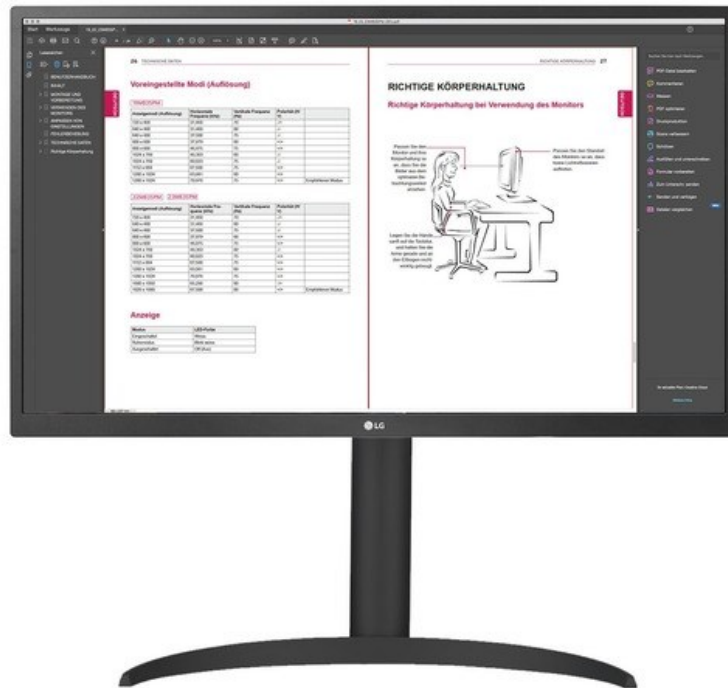

Monitor

Ob Produktivität oder Unterhaltung – der 27BP55U-B von LG Electronics ist der ideale Monitor für alle Lebenslagen. Der IPS-Bildschirm mit einer Bild diagonalen von 27 Zoll (68,4 Zentimeter) stellt sämtliche Inhalte in nativer 4K-Auflösung von 3.840 x 2.160 Pixeln absolut brillant dar. Seine 98-prozentige Abdeckung des sRGB-Farbraums garantiert dabei eine präzise Farbwiedergabe. Die Helligkeit von 300 cd/m² sorgt im Zusammenspiel mit HDR 10 für die Sichtbarkeit sämtlicher Details mit beeindruckender Detailschärfe. Zudem bietet der 27BP55U-B moderne USB-C-Konnektivität inklusive Ladefunktion für Notebooks.

Ausstattung

- 68,4 cm (27") IPS-Monitor in nahezu rahmenlosem, schlanken Design
- 4K-Auflösung (3.840 x 2.160 Pixel) für mehr Desktop-Arbeitsfläche
- 98% sRGB ermöglicht eine konsistente Bildarstellung
- Flicker Safe Backlight Technologie verringert Flimmern und schont die Augen
- HDR-10-Unterstützung für dynamische und kontrastreiche Bilder
- Flexibler Anschluss unterschiedlicher Endgeräte durch 2x HDMI 2.0, DisplayPort 1.4, USB-C (DP Alt. Mode, DP-Version 1.4 und max. 90W Ladeleistung), 2x USB 3.0 und Kopfhörer-Buchse
- OnScreen Control sorgt durch Maussteuerung für eine besonders einfache Bedienung
- Dual Controller ermöglicht die Steuerung von zwei Geräten über 1 Tastatur/Maus (im selben Netzwerk)
- Smart Energy Saving Funktion reduziert den Energieverbrauch um bis zu 30% ohne Performance-Verlust
- Hohe Ergonomie und Augenfreundlichkeit durch den speziellen Reader Mode mit reduzierten Blauanteilen für ein entspanntes Lesen
- Verstellbar in Höhe sowie Neigung und inklusive Pivot-Funktion
- Unterstützung von FreeSync für eine weiche Bildarstellung

Monitor**Display-Typ**

Displaytyp	IPS
Curved	Nein
Bildschirmdiagonale	68,4 cm
Bildschirmdiagonale	27 Zoll
Pixel Pitch	0,1554 mm x 0,1554 mm
Oberflächenvergütung	Anti-glare
LED-Hintergrundbeleuchtung	Ja
Bildformat	16:9
Auflösung	3840x2160