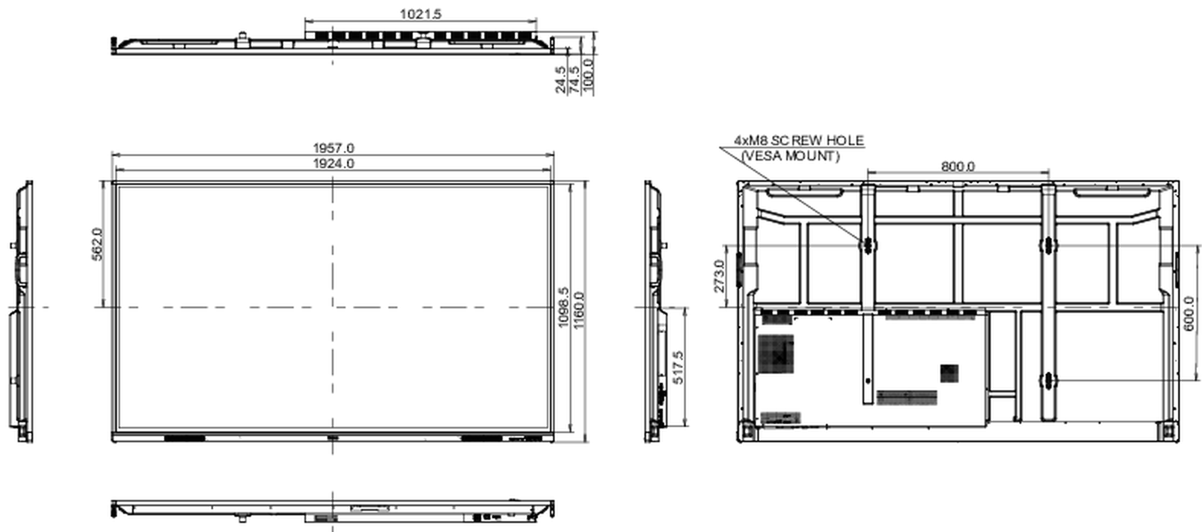

10 ABMESSUNGEN / GEWICHT

Produkt Abmessungen B x H x T	1957 x 1160 x 100mm
Verpackung Abmessungen B x H x T	2110 x 1283 x 225mm
Gewicht (ohne Verpackung)	58.6kg
Gewicht (inkl Verpackung)	75.9kg
EAN code	4948570122967