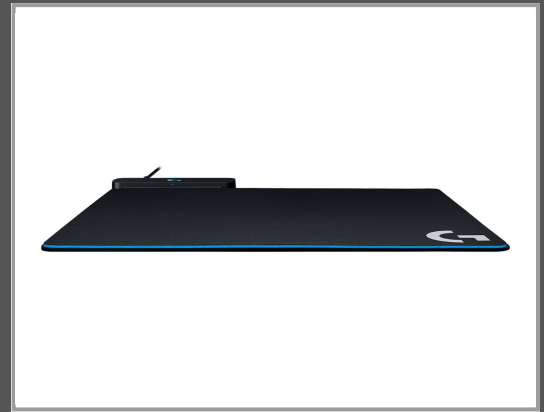

Logitech Powerplay - Mausladepad

Stoff; Kunststoff - Schwarz

Gruppe	Zubehör Eingabegeräte
Hersteller	Logitech
Hersteller Art. Nr.	943-000110
EAN/UPC	5099206074576

Beschreibung

Durch innovative Nutzung der elektromagnetischen Resonanz erzeugt die POWERPLAY Basis ein Energiefeld über ihrer Oberfläche. Dadurch kann die Maus jederzeit über einen großen Oberflächenbereich aufgeladen werden.

Hauptmerkmale

Produktbeschreibung	Logitech Powerplay - Mausladepad
Gerätetyp	Mausladepad - extern
Zubehör im Lieferumfang	Gaming-Mauspad aus Hartmaterial (G440), Gaming-Mauspad aus Stoff, POWERCORE-Modul
Systemanforderungen	Microsoft Windows 7 / 8 / 8.1 / 10
Abmessungen (Breite x Tiefe x Höhe)	32.1 cm x 4.3 cm x 34.4 cm

Zubehör im Lieferumfang	Gaming-Mauspad aus Hartmaterial (G440), Gaming-Mauspad aus Stoff, POWERCORE-Modul
-------------------------	---

Enthaltene Kabel	Micro-USB-an-USB-Kabel - abnehmbar - 1.83 m
------------------	---