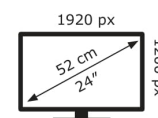

PA248CRV

EAN 4711081951490

Produkt Nummer 90LM05K0-B01K70

- 24.1-Zoll 16:10 WUXGA (1920 x 1200) HDR-Display mit LED-Hintergrundbeleuchtung und IPS-Panel mit 178° Weitwinkelansicht
- Großer Farbraum mit 97% DCI-P3 und 100% sRGB Abdeckung
- Calman-geprüft und werkseitig auf Delta E < 2 Farbgenauigkeit vorkalibriert
- Umfangreiche Anschlussmöglichkeiten, einschließlich DisplayPort über USB-C mit 96 Watt Power Delivery, DisplayPort, HDMI und USB-Hub
- Schlankes Profil und kompakte Basis, plus wandmontierbares Design für maximalen Platz auf dem Schreibtisch

15 kWh/1000h

2019/2013

Technische Daten PA248CRV

Bildschirm	
Bildschirmdiagonale:	61,2 cm (24.1 Zoll)
Display-Auflösung:	1920 x 1200 Pixel
Natives Seitenverhältnis:	16:10
Bildschirmtechnologie:	LCD
Touchscreen:	Nein
HD-Typ:	WUXGA
Panel-Typ:	IPS
Bildschirmform:	Flach
Kontrastverhältnis:	1000:1
Maximale Bildwiederholrate:	75 Hz
Anzahl der Farben des Displays:	16,7 Millionen Farben
Typ der Hintergrundbeleuchtung:	LED
Helligkeit (typisch):	350 cd/m ²
Reaktionszeit:	5 ms
Blendfreier Bildschirm:	Ja
Bildwinkel, horizontal:	178°
Bildwinkel, vertikal:	178°
Pixel Abstand:	0,27 x 0,27 mm
Pixeldichte:	94 ppi
Sichtbare Größe (horizontal):	51,8 cm
Sichtbare Größe (vertikal):	32,4 cm
Digital horizontale Frequenz:	95 – 95 kHz
Digital vertikale Frequenz:	48 – 75 Hz
High Dynamic Range Video (HDR) Unterstützung:	Ja
Technologie mit hohem Dynamikbereich (HDR):	High Dynamic Range 10 (HDR10)
RGB-Farbraum:	DCI-P3
Farbskala:	97%
sRGB Abdeckung (klassisch):	100%

Gewicht und Abmessungen	
Gerätebreite (inkl. Fuß):	531,7 mm
Gerätetiefe (inkl. Fuß):	190,4 mm
Gerätehöhe (inkl. Fuß):	529,2 mm
Gewicht (mit Ständer):	5,9 kg
Breite (ohne Standfuß):	53,2 cm
Tiefe (ohne Standfuß):	4,41 cm
Höhe (ohne Standfuß):	35 cm
Gewicht (ohne Ständer):	4,2 kg