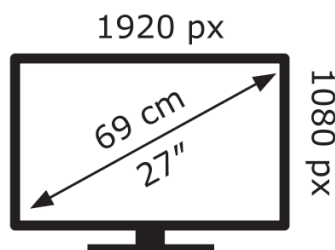

# ENERG

acer

CB272 E

**20** kWh/1000h

2019/2013