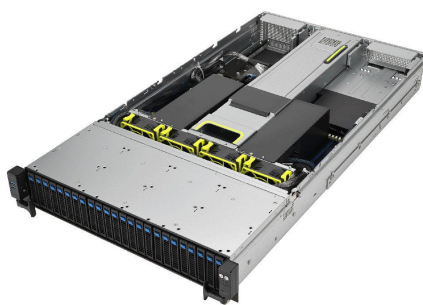

intel  
**XEON**  
SILVER

- 2 x 25 Gb-LAN
- 2 x 10 Gb-LAN
- 24/7
- Remote Management
- Redun. Netzteil
- BTO Built-to-Order
- 36 Monate Garantie
- 24/7 4h Vor-Ort-Service optional

## bluechip SERVERline R7220a \*ASHCI\*

### Mehrwerte des Systems

- ✓ skalierbares Serversystem mit Intel® Xeon® Prozessoren mit Multi-Core-Technologie
- ✓ bis zu 24 hotswap Erweiterungseinschübe für Speichermedien
- ✓ jeweils zwei 10 Gb/s und 25 Gb/s Ethernet Ports sowie ein dedicated IPMI LAN Port
- ✓ Garantieoptionen und Vor-Ort-Service (bis zu 4h/7 Tage) optional möglich

### Hardware

Marke: ..... bluechip  
 Gehäuse: ..... ASUS Barebone RS720-E11-RS24U inkl. TPM-Modul  
 Abmessungen: ..... 8,8 cm (2HE) x 447 cm (B) x 840 cm (T)  
 Stromversorgung: ..... 2 x 2600 Watt (80Plus Titanium zertifiziert)  
 Chipsatz: ..... Intel® C741  
 Prozessor: ..... 2 x Intel® Xeon® Silver 4410T (10 Kerne, bis zu 4.00 GHz)  
 Speicher: ..... 128 GB DDR5 ECC registered (32 Sockel, bis zu 4 TB)  
 Boot-RAID: ..... Broadcom® MegaRAID™ 9540-2M2  
 Speichermedien: ..... 2 x 480 GB M.2 NVMe Datacenter SSD,  
 ..... 4 x 1,92 TB U.3 2,5" NVMe Datacenter SSD  
 Schnittstellen (front): ..... 2 x USB 3.2 Gen 1  
 Schnittstellen (rear): ..... 2 x USB 3.2 Gen 1, 1 x VGA,  
 ..... 1 x Dedicated IPMI LAN Port  
 PCI-Steckplätze: ..... 6 x PCI Express 5.0 x8 oder 3 x PCI Express 5.0 x16,  
 ..... 1 x PCI Express 5.0 x16, 1 x PCI Express 5.0 x16, 1 x OCP 3.0  
 Netzwerk: ..... 2 x 10 Gb/s Ethernet onboard,  
 ..... Mellanox ConnectX-6 Lx Netzwerkadapter (RDMA-fähig),  
 ..... 2 x 25 Gb/s Ethernet  
 Remotemanagement: .... integriert, mit KVM und eigenem Netzwerkport