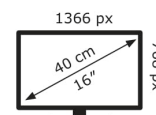

VT168HR

EAN 4711081368403

Produkt Nummer 90LM02G1-B04170

- 15,6" 10-Punkt-Touch-Kapazität, geeignet für alle Anwendungen, die eine virtuelle Tastatur oder Multi-Touch erfordern
- -5° ~30° Neigungswinkel, flexibel genug für Szenarien als erweiterter Monitor oder POS-Maschine
- Schlankes, elegantes Design mit VESA-Halterung (75mm x 75mm)
- Windows 10 Konformitätstest bestanden
- ASUS Eye Care Monitore verfügen über die vom TÜV Rheinland-zertifizierte Flicker-Free- und Blaulichtfilter-Technologien, um ein angenehmes Betrachtungserlebnis zu gewährleisten

6 kWh/1000h

2019/2013

Technische Daten VT168HR

Bildschirm

Bildschirmdiagonale:	39,6 cm (15.6 Zoll)
Helligkeit:	220 cd/m ²
HD-Typ:	Full HD
Bildschirmtechnologie:	LED
Natives Seitenverhältnis:	16:9
Bildschirmauflösung:	1366 x 768 Pixel
Panel-Typ:	TN
Hochfrequenz-Bewegungsrate:	60 Hz
Blendfreier Bildschirm:	Ja
Reaktionszeit:	5 ms
Kontrastverhältnis:	400:1
Pixel Abstand:	0,252 x 0,252 mm
Bildwinkel, horizontal:	90°
Bildwinkel, vertikal:	60°
Display, sichtbarer Bereich BxH:	344,23 x 193,54 mm
Kontrastverhältnis (dynamisch):	100000000:1
LED-Hintergrundbeleuchtung:	Ja
Anzahl der Farben des Displays:	262144 Farben

Anschlüsse und Schnittstellen

Integrierter USB-Hub:	Ja
HDMI:	Ja
Anzahl HDMI-Anschlüsse:	1
HDMI-Version:	1.4
Anzahl VGA (D-Sub) Anschlüsse:	1

Gewicht und Abmessungen

Breite (ohne Standfuß):	37,8 cm
Tiefe (ohne Standfuß):	4,4 cm
Höhe (ohne Standfuß):	23,6 cm
Gerätebreite (inkl. Fuß):	377,8 mm
Gerätetiefe (inkl. Fuß):	189,4 mm
Gerätehöhe (inkl. Fuß):	280,7 mm
Gewicht (mit Ständer):	1,51 kg

Verpackungsdaten

Verpackungsbreite:	433,8 mm
Verpackungstiefe:	122 mm
Verpackungshöhe:	349,7 mm
Paketgewicht:	2,93 kg

Ergonomie

Wandmontage:	Ja
Neigungswinkelbereich:	-5 – 30°
kipubar:	Ja
Panel-Montage-Schnittstelle:	75 x 75 mm
Kabelsperr-Slot:	Ja
VESA-Halterung:	Ja
Slot-Typ Kabelsperr:	Kensington