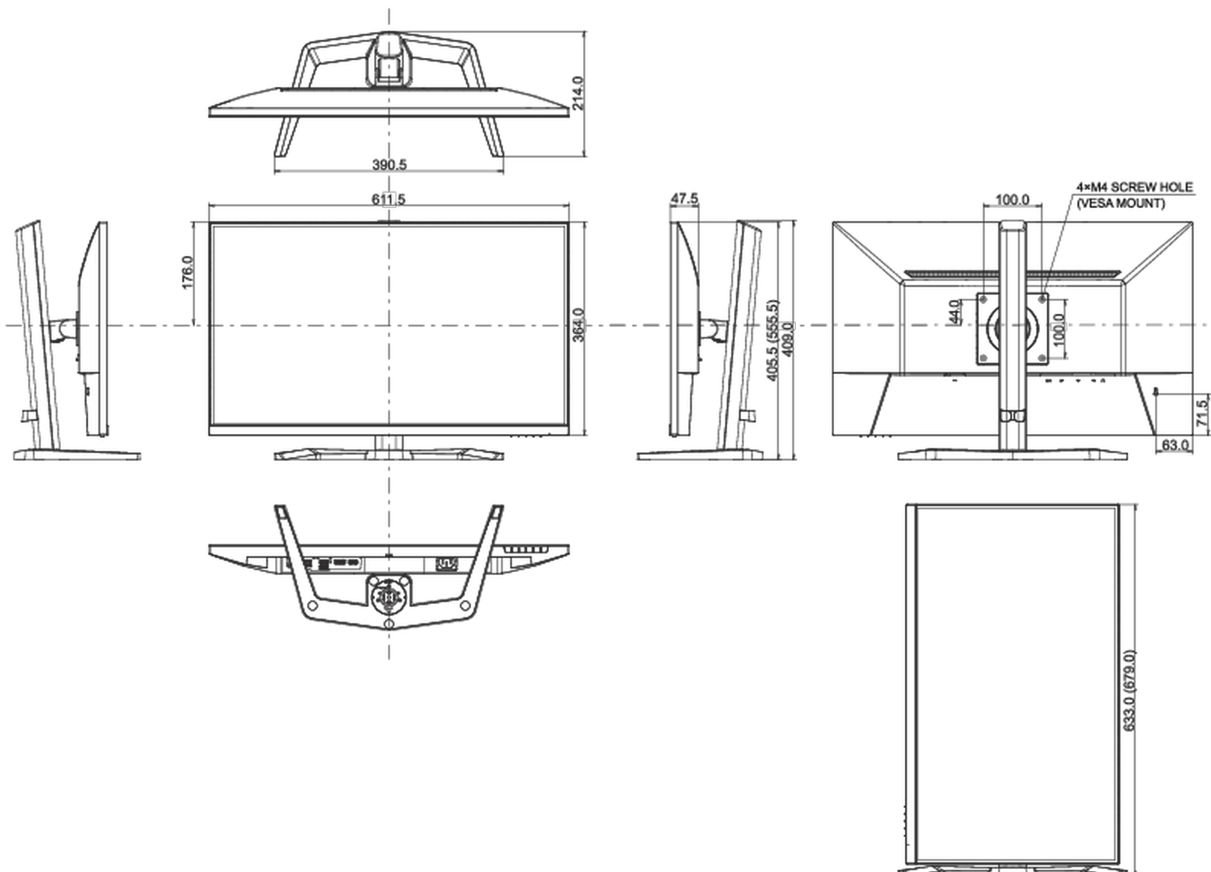

01 DISPLAY EIGENSCHAFTEN

Bilddiagonale	27", 68.5cm
Panel-Technologie	IPS, matte Oberfläche
Physikalische Auflösung	1920 x 1080 @100Hz (2.1 megapixel)
Bildformat	16:9
Helligkeit	250 cd/m ²
Kontrastverhältnis	1000:1
Erweitertes Kontrast Verhältnis	80M:1
Reaktionszeit (MPRT)	1ms
Blickwinkel	horizontal/vertikal: 178°/178°, rechts/links: 89°/89°, nach oben/unten: 89°/89°
Farbunterstützung	16.7mln
Horizontalfrequenz	30 - 110kHz
Arbeitsfläche H x B	597.9 x 336.3mm, 23.5 x 13.2"
Pixelabstand	0.311mm
Farbe	matt, schwarz

04 MECHANISCH

Verstellmöglichkeiten	Tilt
Höhenverstellbar	15mm
Rotierbar (Pivotfunktion)	90°
Drehwinkel	45°; 45° links; 45° rechts
Neigungswinkel	23° nach oben; 5° nach unten

VESA Halterung 100 x 100mm

Kabelmanagement ja

Produkt Abmessungen B x H x T 611.5 x 555.5 x 214mm

Verpackung Abmessungen B x H x T 688 x 142 x 447mm

Gewicht (ohne Verpackung) 5.2kg

Gewicht (inkl Verpackung) 6.9kg

EAN code 4948570122769

Alle Warenzeichen sind eingetragene Handelsmarken. Irrtum und Änderungen in den Spezifikationen vorbehalten. Alle LCD's erfüllen die ISO-9241-307:2008 Pixelfehlerklasse.