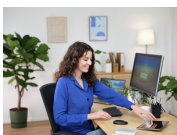

Lifestyle Images

24843_pictures_lifestyle_visual_4.jpg

ImageWidth: 4.000 px

ImageHeight: 3.000 px

ImageResolution: 300 dpi