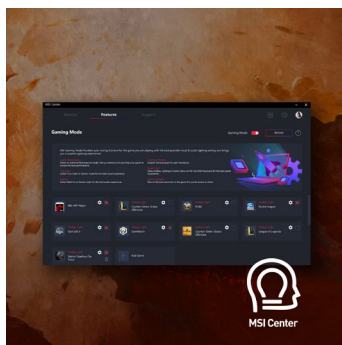

144 HZ GAMING-MONITOR

Nicht nur Spieler schneller FPS-Shooter werden von der brillanten Bildqualität des fast rahmenlosen 144-Hz-Bildschirms begeistert sein. Die absolut flüssige Darstellung selbst bei rasanten Bewegungen ermöglicht eine ungebremste Reaktion und bringt den entscheidenden Vorteil im Spiel.

TASTATUR MIT STYLE

Die Tastatur mit 4-Zonen-RGB-Beleuchtung setzt den Laptop extra in Szene und sorgt für Komfort in dunkler Umgebung. Je Zone kann die Tastatur frei mit einer RGB-Farbe nach Wahl individualisiert und mit Effekten versehen werden.